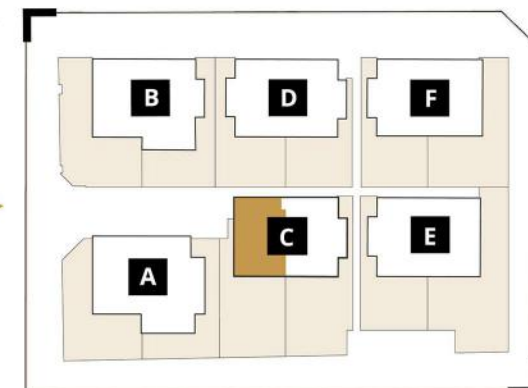

WJAZD

WEJŚCIE

**C0.1**

**budynek:** C

**piętro:** 0

**liczba pokoi:** 3

**powierzchnia:** 76,36 m<sup>2</sup>

1. Pokój z aneksem	26,73 m <sup>2</sup>
2. Pokój	13,55 m <sup>2</sup>
3. Pokój	14,04 m <sup>2</sup>
4. Przedpokój	14,35 m <sup>2</sup>
5. Łazienka	5,62 m <sup>2</sup>
6. WC	2,07 m <sup>2</sup>
<b>Powierzchnia</b>	<b>76,36 m<sup>2</sup></b>
7. Ogródek	166,42 m <sup>2</sup>