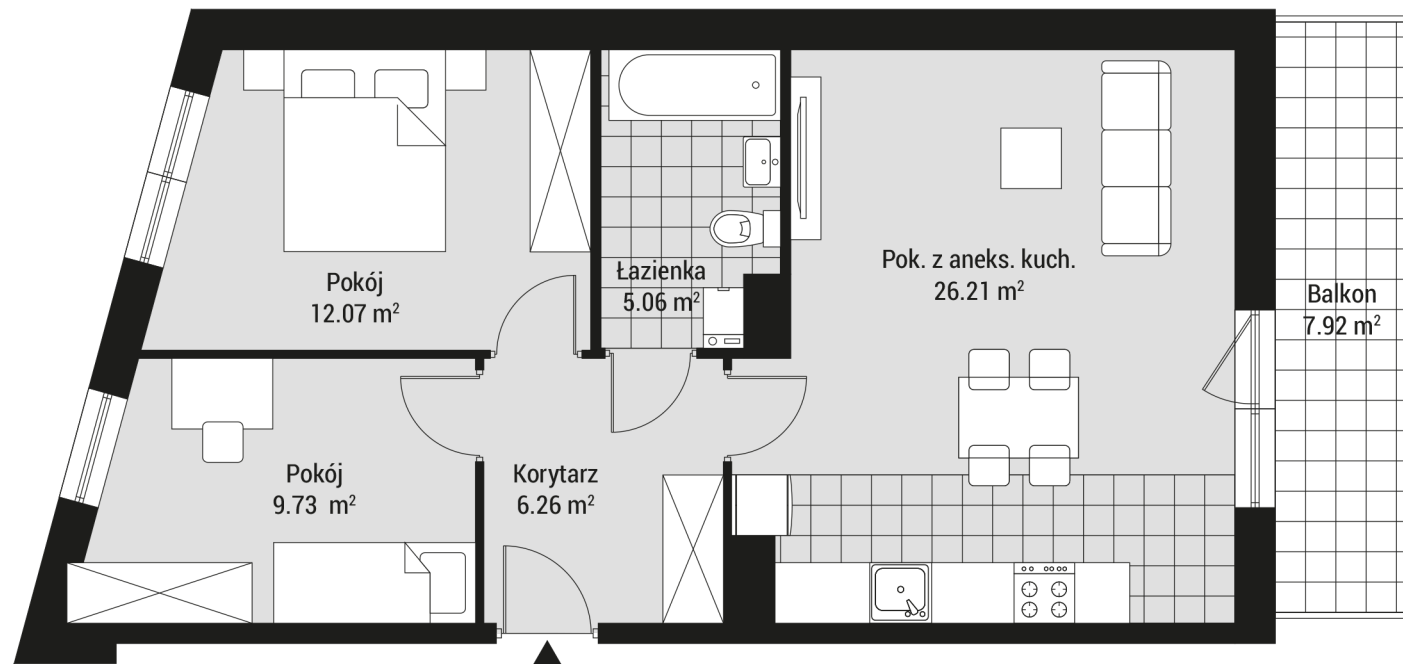

**WAWEL
SERVICE**

LEMA 28

Lema 28, Kraków

powierzchnia użytkowa

59,33 m²

pokój	9,73m²
pokój	12,07m²
korytarz	6,26m²
łazienka	5,06m²
pokój	26,21m²

mieszkanie nr

24

budynek 28

6 piętro

Biuro sprzedaży

Wawel Service, Pl. Na Groblach 21, Kraków

T: 12 367 72 48

E: sprzedaz@wawel-service.pl

W: wawel-service.pl