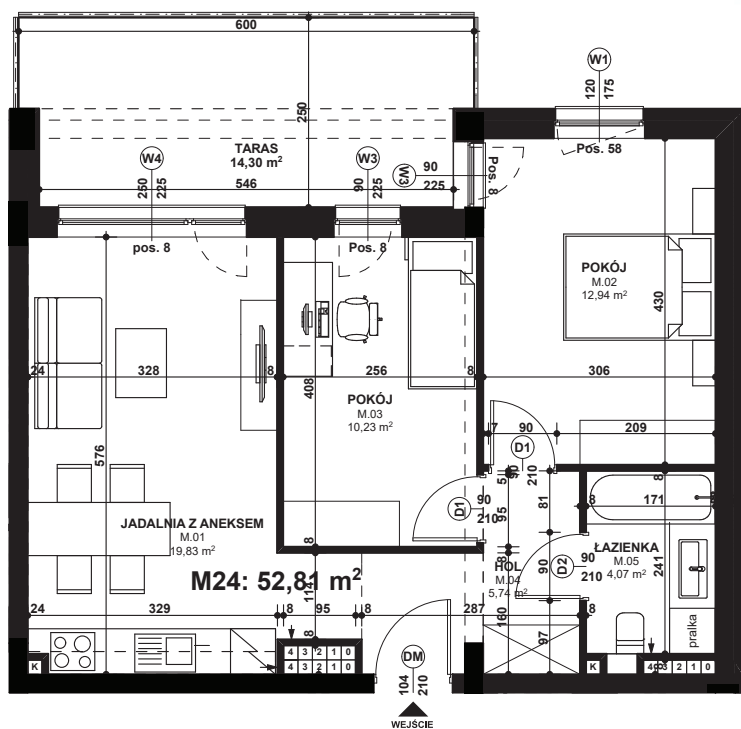

Piano  
PARK  
KOMPOZYCJA PIĘKNA

APARTAMENT NR: 24

powierzchnia - 52,81 M<sup>2</sup>  
piętro 4, budynek G

M.01 JADALNIA Z ANEKSEM	19,83 m <sup>2</sup>
M.02 POKÓJ	12,94 m <sup>2</sup>
M.03 POKÓJ	10,23 m <sup>2</sup>
M.04 HOL	5,74 m <sup>2</sup>
M.05 ŁAZIENKA	4,07 m <sup>2</sup>
TARAS	14,30 m <sup>2</sup>