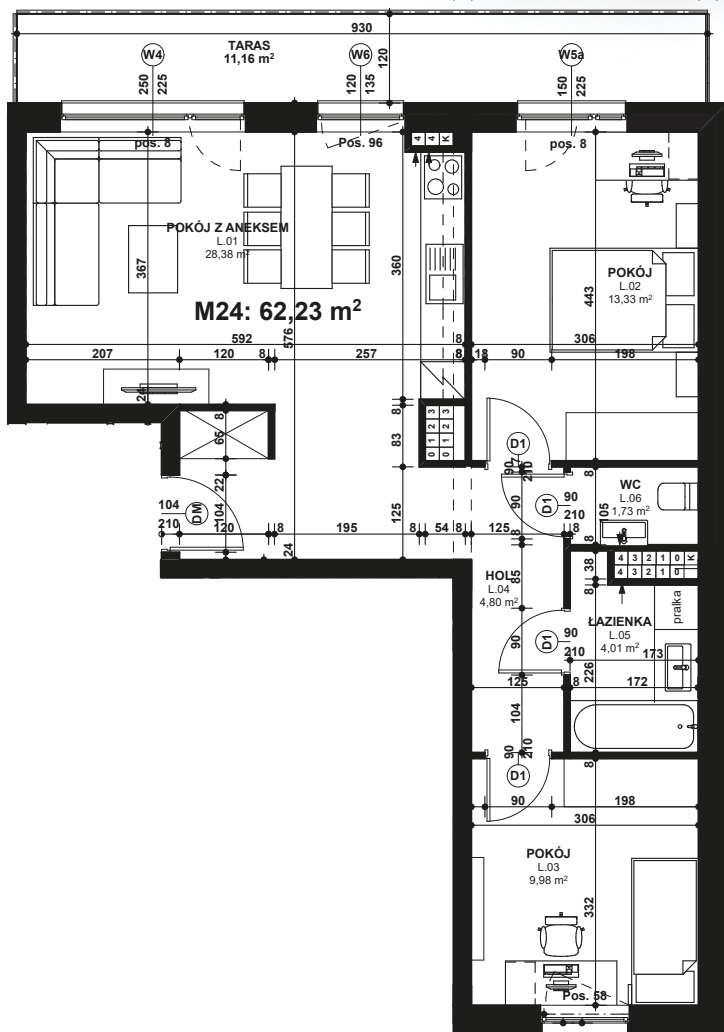

Piano
PARK
KOMPOZYCJA PIĘKNA

APARTAMENT NR: 24

powierzchnia - 62,23 M²
piętro 4, budynek H

ZOBACZ CENĘ APARTAMENTU

| | |
|----------------------|----------------------|
| L.01 POKÓJ Z ANEKSEM | 28,38 m ² |
| L.02 POKÓJ | 13,33 m ² |
| L.03 POKÓJ | 9,98 m ² |
| L.04 HOL | 4,80 m ² |
| L.05 ŁAZIENKA | 4,01 m ² |
| L.06 WC | 1,73 m ² |
| TARAS | 11,16 m ² |