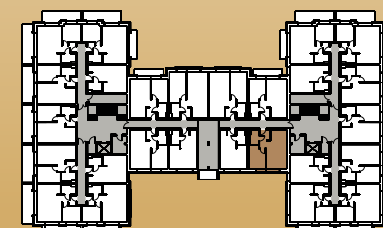

# Seidorf

Mountain Resort

— 1899 —

Lokalizacja lokali w obiekcie:

 - Obrys lokalu D.0.25

 - Część wspólna

Rzut Parteru

Powierzchnia wewnętrzna: 40,42 m<sup>2</sup>  
 Powierzchnia użytkowa: 38,91 m<sup>2</sup>

1. Przedpokój	4,68 m <sup>2</sup>
2. Salon + Aneks	20,41 m <sup>2</sup>
3. Sypialnia	10,30 m <sup>2</sup>
4. Łazienka	3,52 m <sup>2</sup>

Powierzchnia pod ścianami demontowanymi 1,51 m<sup>2</sup>

 - Ściana z możliwością demontażu

 - Ściana bez możliwości demontażu