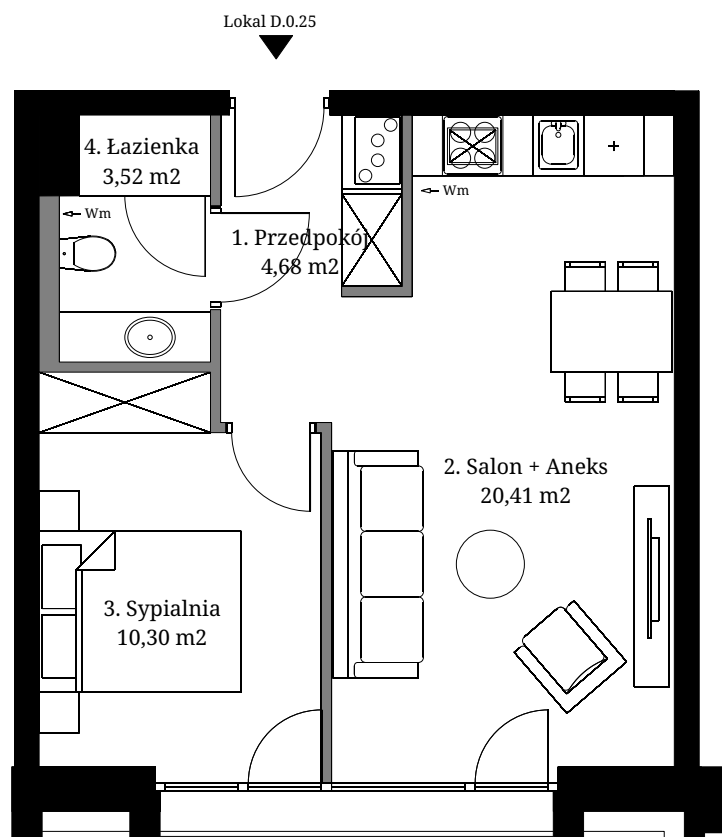

# Seidorf

Mountain Resort

— 1899 —

Lokalizacja lokali w obiekcie:

 - Obrys lokalu D.0.25

 - Część wspólna

Rzut Parteru

Powierzchnia wewnętrzna: 40,42 m<sup>2</sup>  
 Powierzchnia użytkowa: 38,91 m<sup>2</sup>

1. Przedpokój	4,68 m <sup>2</sup>
2. Salon + Aneks	20,41 m <sup>2</sup>
3. Sypialnia	10,30 m <sup>2</sup>
4. Łazienka	3,52 m <sup>2</sup>

Powierzchnia pod ścianami demontowanymi 1,51 m<sup>2</sup>

 - Ściana z możliwością demontażu

 - Ściana bez możliwości demontażu