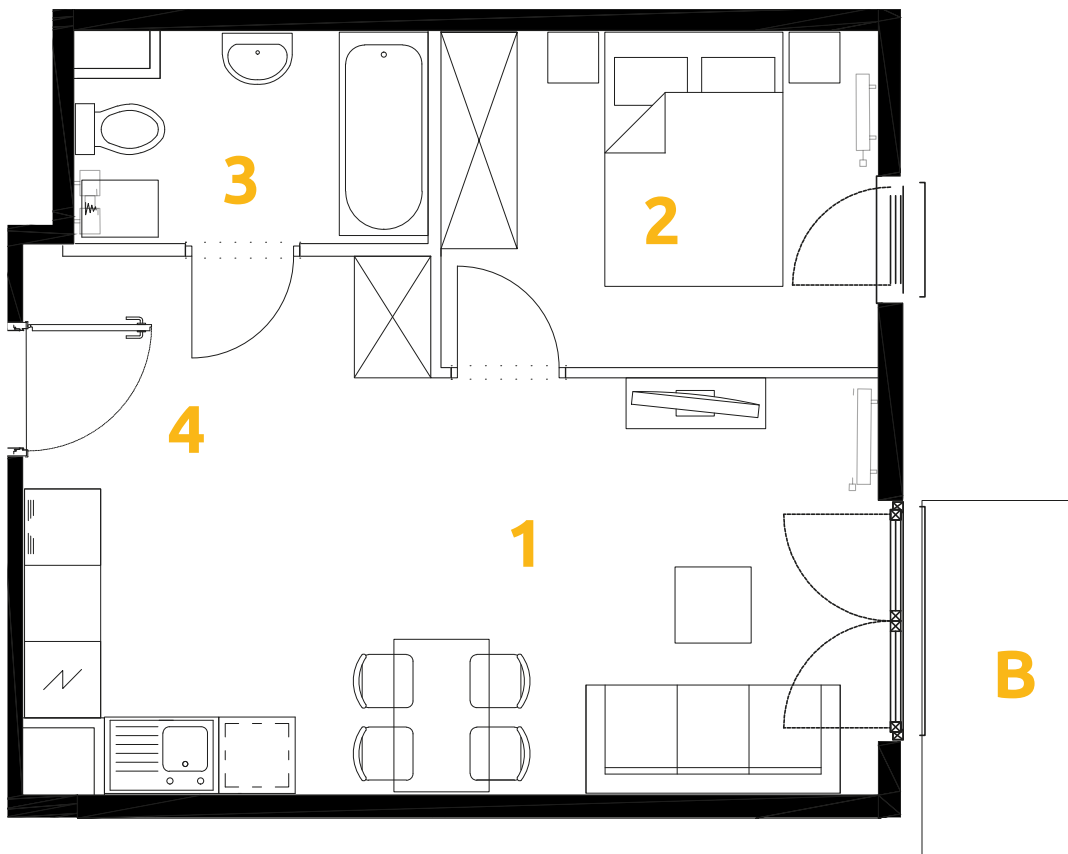

O₃
OSIEDLE
ETAP 8

Tu żyj. Tu mieszkaj.

| | | |
|---|------------------------|----------------------|
| 1 | POKÓJ + ANEKS KUCHENNY | 20.01 m ² |
| 2 | POKÓJ | 9.05 m ² |
| 3 | ŁAZIENKA | 4.37 m ² |
| 4 | PRZEDPOKÓJ | 4.62 m ² |
| B | BALKON | 3.58 m ² |

2 POKOJE | 38.05 m²

Budynek: 2

Piętro: 2

Mieszkanie: 17

Przedstawiona aranżacja lokalu jest przykładowa, rysunki w tym zakresie mają charakter poglądowy.

Biuro sprzedaży:
ul. Stefana Banacha 39/U1
31-235 Kraków