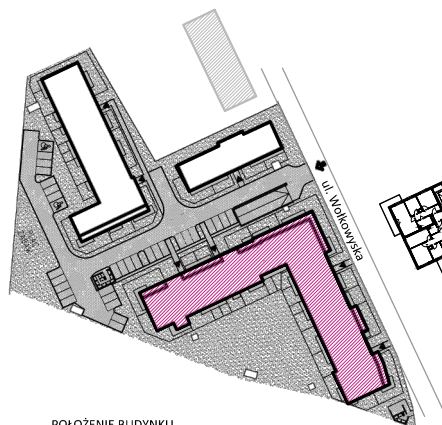

POŁOŻENIE BUDYNKU
SKALA 1:2500