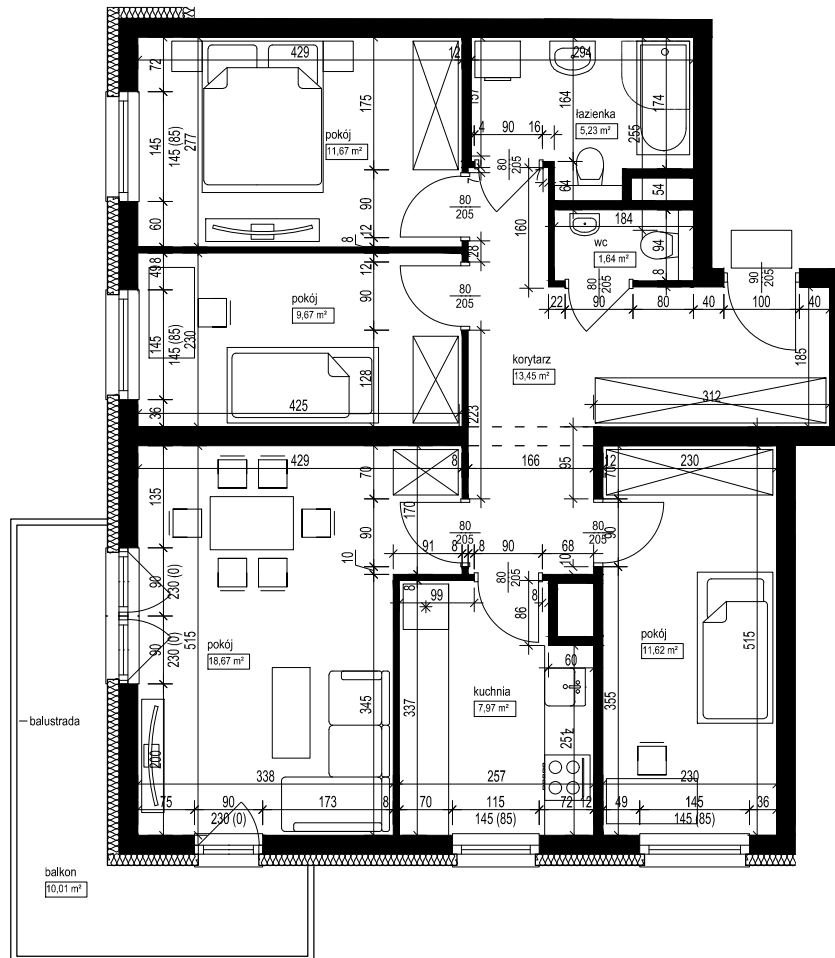

POŁOŻENIE BUDYNKU
SKALA 1:2500