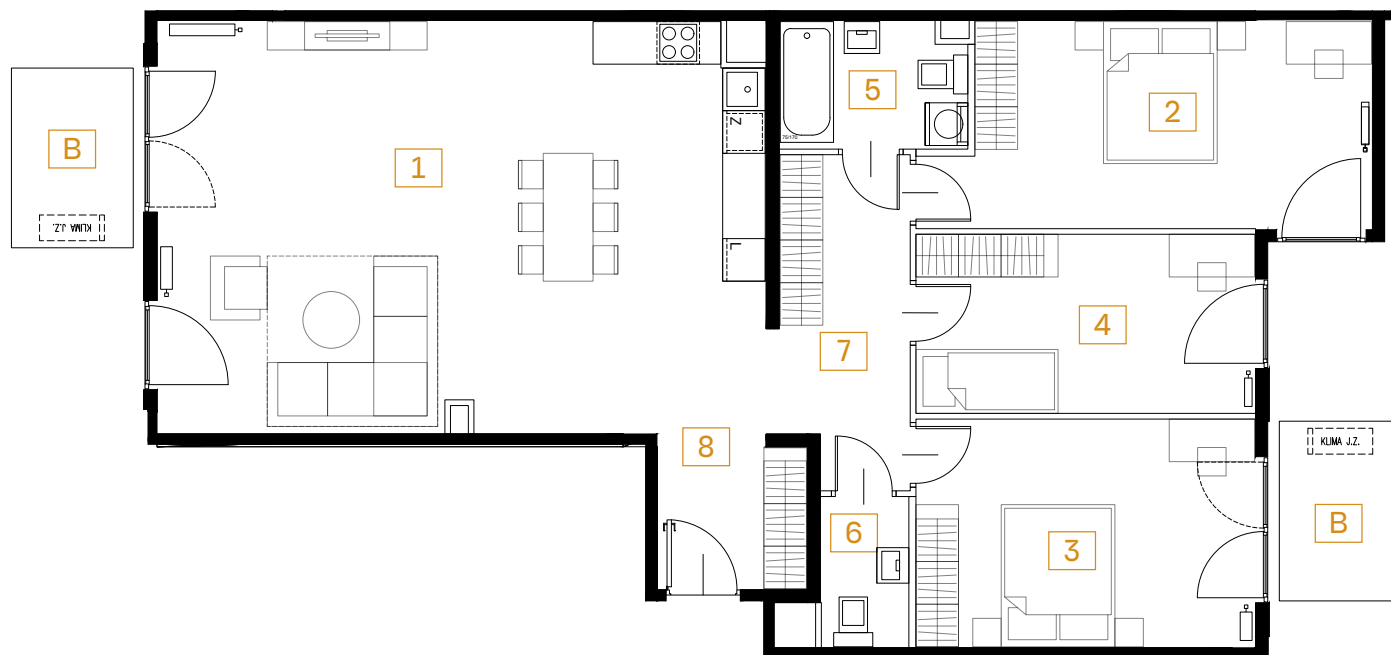

Mieszkanie 56

113.42 m²

piętro: 5

pokoje: 4

24

22

1	POKÓJ + ANEKS	46.68 m ²
2	POKÓJ	17.11 m ²
3	POKÓJ	15.27 m ²
4	POKÓJ	12.01 m ²
5	ŁAZIENKA	4.59 m ²
6	TOALETA	2.61 m ²
7	PRZEDPOKÓJ	8.19 m ²
8	PRZEDPOKÓJ	6.96 m ²

B	BALKON	4.34 m ²
B	BALKON	4.34 m ²

Przedstawiona aranżacja lokalu jest przykładowa, rysunki w tym zakresie mają charakter poglądowy.