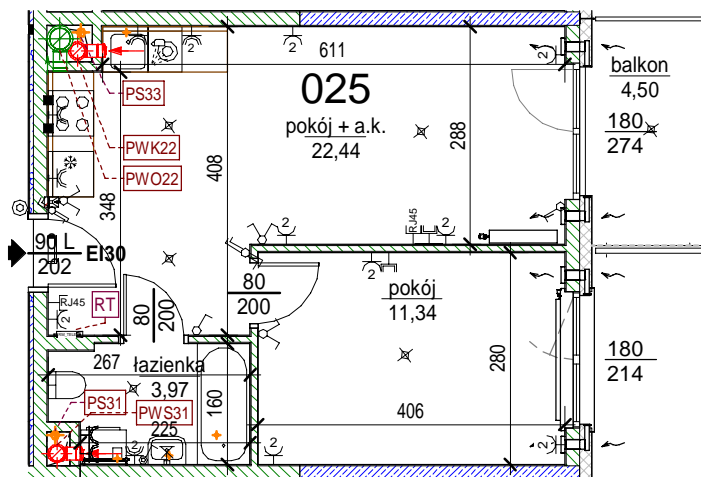

Rezydencja Liwska

Biurow Sprzedaży
Warszawa, ul. Wysockiego 43
rl@lwdevelopment.pl
tel. 501 502 512

Lokal 025

[m2]

025

piętro 3

M2-

pokój + a.k.	22,44
pokój	11,34
łazienka	3,97
	37,75
balkon	4,50
	4,50

Uwaga: mogą wystąpić niewielkie różnice wymiarów pomieszczeń oraz usytuowania przyrządów sanitarnych, powstałe w trakcie realizacji prac budowlanych.

skala: 1/100

	- elementy konstrukcji budynku		- kanalizacja sanitarna		- przełączniki oświetlenia		- wypust kinkietowy / oprawa kinkietowa zewn.
	- ściany działowe wewnątrz lokalu, poza obudowami pionów instalacyjnych mogą być rozbrane		- wentylacja kuchni		- skrzynka bezpiecznikowa		- wypust sufitowy / oprawa sufitowa zewn.
	- nawiew powietrza		- wentylacja okapu		- otwory: szerokość 90,		- gniazdo wtykowe pojedyncze / podwójne
	- zawór ze złączką do węża ogrodowego		- wentylacja łazienki		- wysokości 200		- gniazdo wtykowe hermetyczne pojedyncze/podwójne
	- wideodomofon		- zasilanie kuchni		- grzejnik łazienkowy		- gniazdo teleinformatyczne / gniazdo RTV
	- dzwonek do drzwi		- belka / nadproże		- skrzynka teletechniczna		- oświetlenie LED