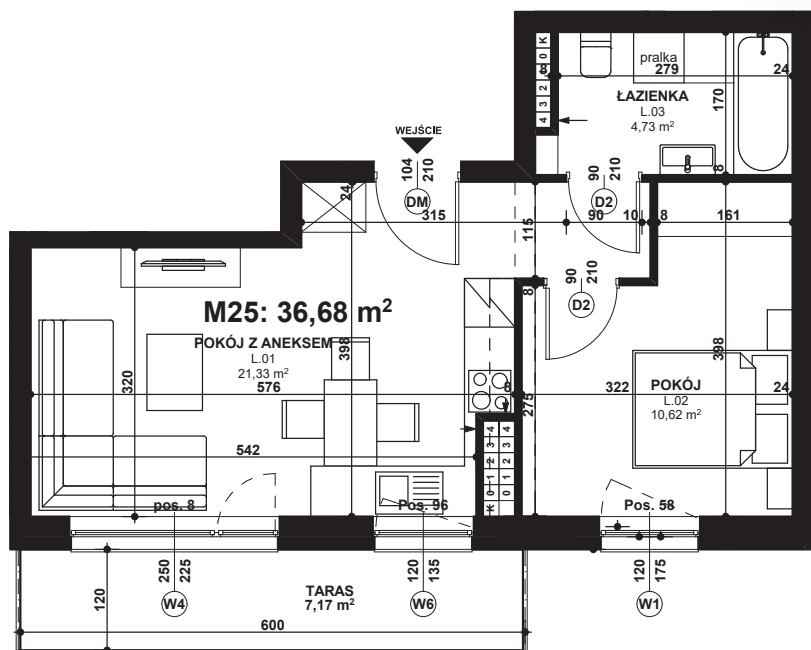

Piano
PARK
KOMPOZYCJA PIĘKNA

APARTAMENT NR: 25

powierzchnia - 36,68 M²
piętro 4, budynek G

L.01 POKÓJ Z ANEKSEM	21,33 m ²
L.02 POKÓJ	10,62 m ²
L.03 ŁAZIENKA	4,73 m ²
TARAS	7,17 m ²