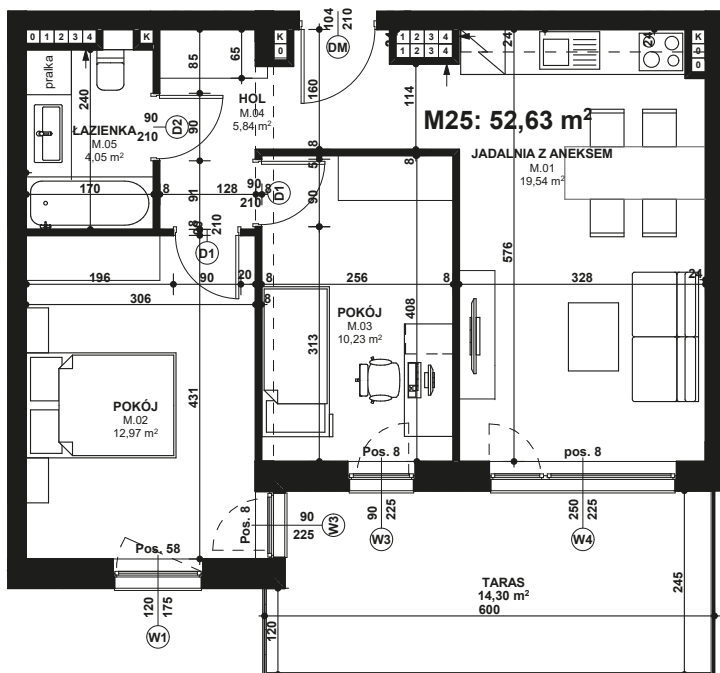

Piano  
PARK  
KOMPOZYCJA PIĘKNA

APARTAMENT NR: 25

powierzchnia - 52,63 M<sup>2</sup>  
piętro 4, budynek H

ZOBACZ CENĘ APARTAMENTU

M.01 JADALNIA Z ANEKSEM	19,54 m <sup>2</sup>
M.02 POKÓJ	12,97 m <sup>2</sup>
M.03 POKÓJ	10,23 m <sup>2</sup>
M.04 HOL	5,84 m <sup>2</sup>
M.05 ŁAZIENKA	4,05 m <sup>2</sup>
TARAS	14,30 m <sup>2</sup>