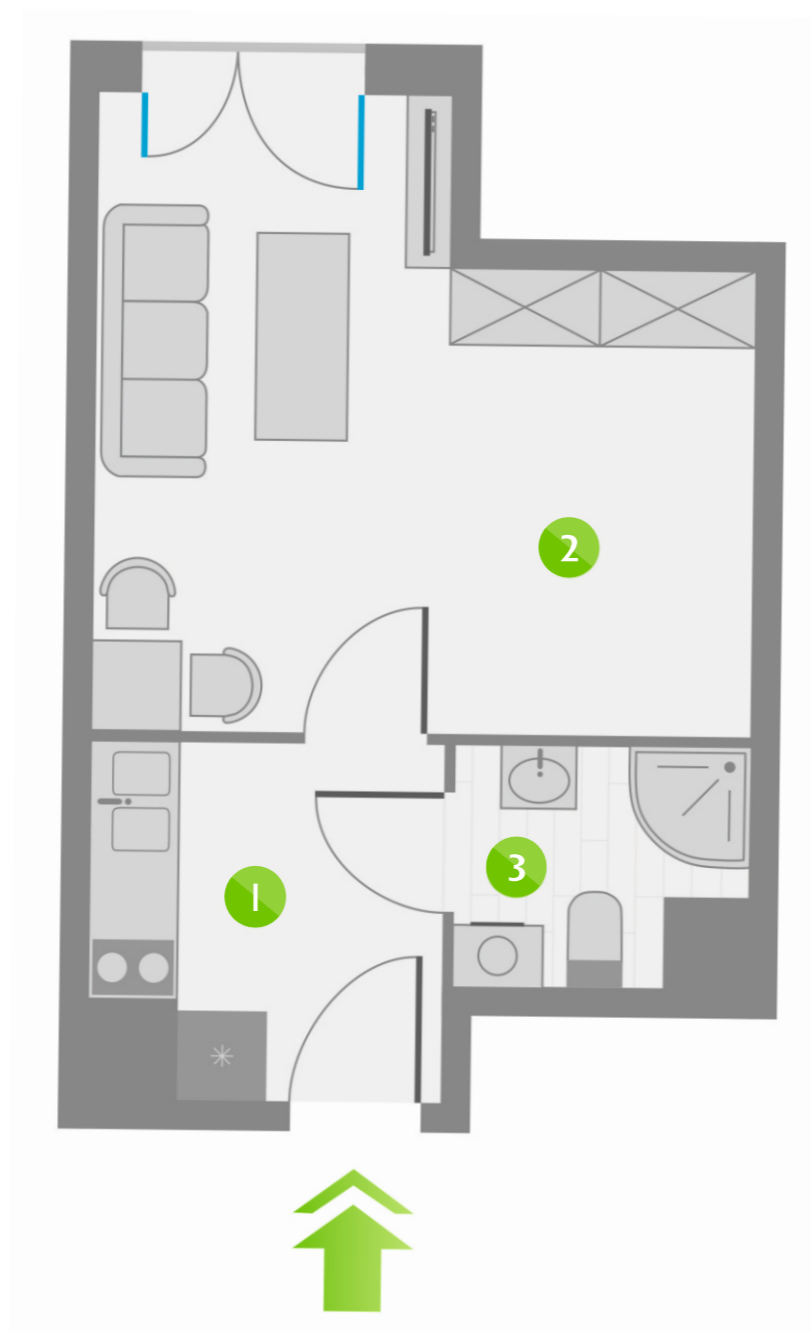

Os. Lotnictwa Polskiego 12

25

PIĘTRO 3

5	P. 1
15	P. 2
25	P. 3
35	P. 4
45	P. 5
55	P. 6
65	P. 7
75	P. 8

ZESTAWIENIE POMIESZCZEŃ:

1	KORYTARZ Z ANEKSEM KUCHENNYM	5,05 m ²
2	POKÓJ	16,01 m ²
3	ŁAZIENKA	2,79 m ²
ŁĄCZNIE:		23,85 m ²

USYTUOWANIE LOKALU: