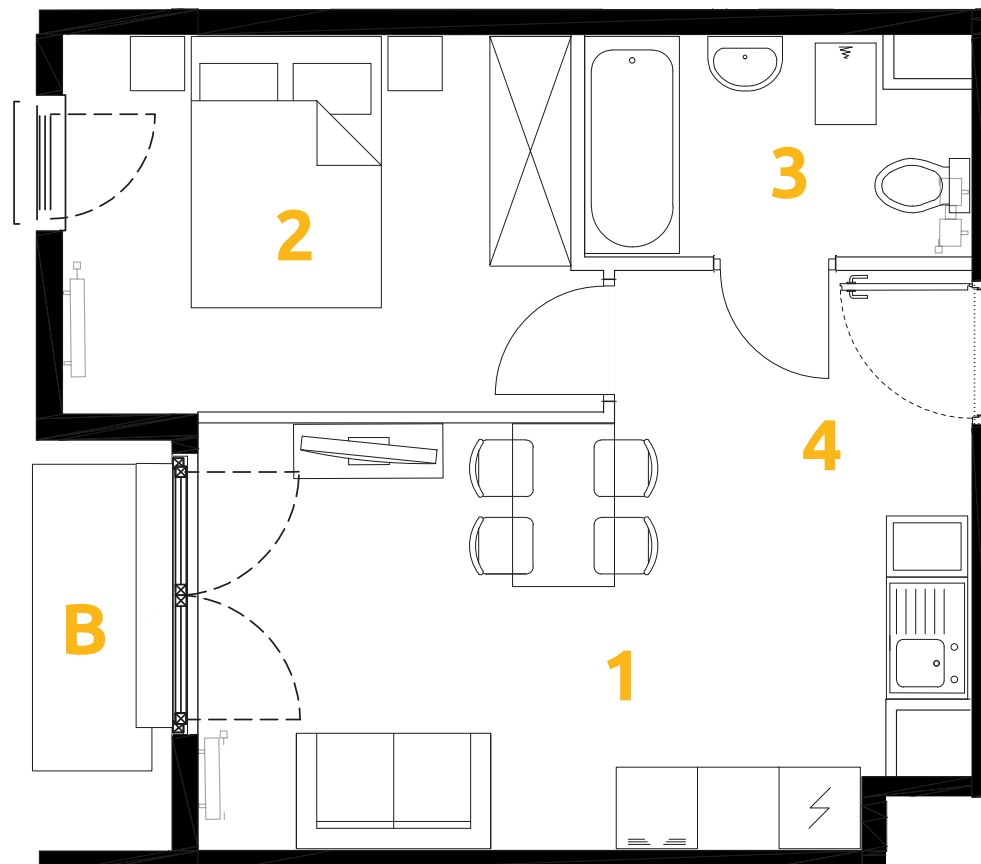

O₃
OSIEDLE
ETAP 8

Tu żyj. Tu mieszkaj.

1	POKÓJ + ANEKS KUCHENNY	16.12 m ²
2	POKÓJ	10.60 m ²
3	ŁAZIENKA	4.37 m ²
4	PRZEDPOKÓJ	3.84 m ²
B	BALKON	1.99 m ²

2 POKOJE | 34.93 m²

Budynek: 2

Piętro: 4

Mieszkanie: 37