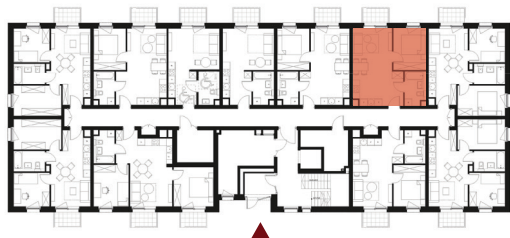

OSIEDLE GWIAZDOWO

UL. KRÓLEWSKA, 62-025 GWIAZDOWO

BUDYNEK F

Gwiazdowo.pl
OSIEDLE
SOVO

LOKAL PIĘTRO LICZBA POKOI

8

0

2

1.1. Korytarz	4,86 m ²
1.2. łazienka	4,66 m ²
1.3. Pokój	9,04 m ²
1.4. Salon z aneksem	18,03 m ²

POWIERZCHNIA

36,59 m²

SOVO Development S.A.
ul. Ogrodowa 12
61-821 Poznań

+48 782 715 417
kontakt@osiedle-gwiazdowo.pl
» www.osiedle-gwiazdowo.pl

Informacje na kartach - wymiary mieszkań oraz ich powierzchnie - mają charakter poglądowy. Mogą w niewielkim stopniu różnić się od wymiarów i powierzchni wybudowanych lokali.

Zarówno zagospodarowanie terenu, jak i elementy znajdujące się w mieszkaniach są wyłącznie wizualizacjami stworzonymi na potrzeby niniejszej prezentacji i nie stanowią oferty handlowej - mają wyłącznie przykładowy charakter, ułatwiający wyobrażenie danego lokalu.