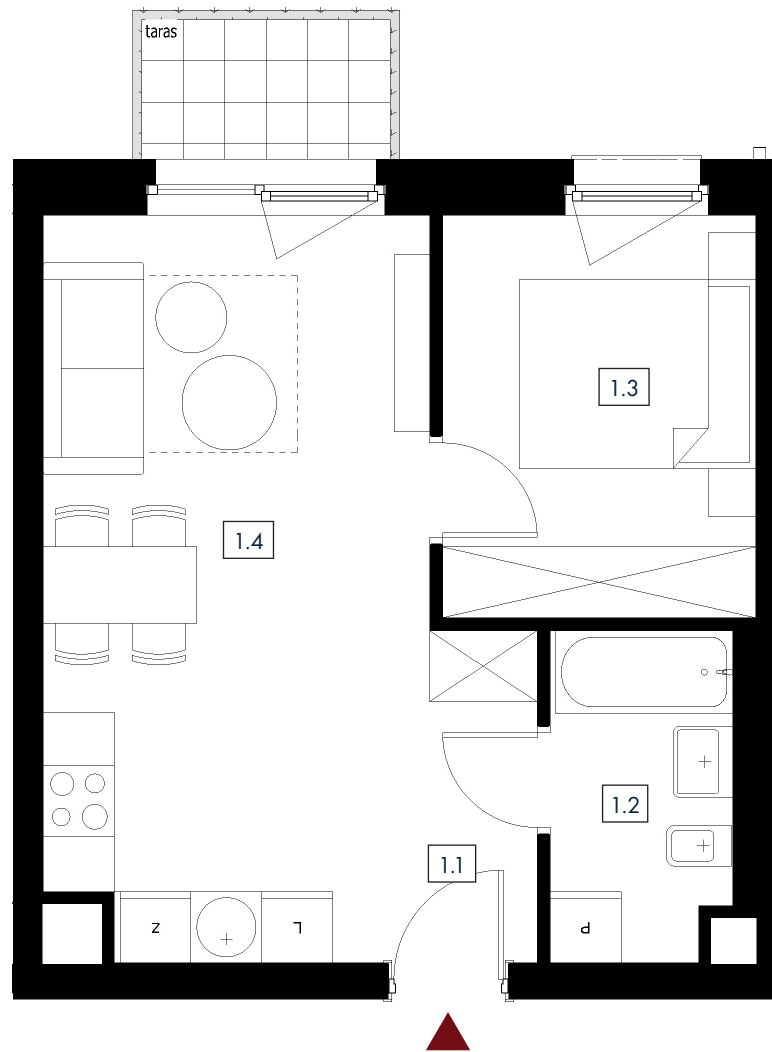

OSIEDLE GWIAZDOWO

UL. KRÓLEWSKA, 62-025 GWIAZDOWO

BUDYNEK F

Gwiazdowo.pl
OSIEDLE
SOVO

LOKAL PIĘTRO LICZBA POKOI

8

0

2

1.1. Korytarz	4,86 m ²
1.2. łazienka	4,66 m ²
1.3. Pokój	9,04 m ²
1.4. Salon z aneksem	18,03 m ²

POWIERZCHNIA

36,59 m²

SOVO Development S.A.
ul. Ogrodowa 12
61-821 Poznań

+48 782 715 417
kontakt@osiedle-gwiazdowo.pl
» www.osiedle-gwiazdowo.pl

Informacje na kartach - wymiary mieszkań oraz ich powierzchnie - mają charakter poglądowy. Mogą w niewielkim stopniu różnić się od wymiarów i powierzchni wybudowanych lokali.

Zarówno zagospodarowanie terenu, jak i elementy znajdujące się w mieszkaniach są wyłącznie wizualizacjami stworzonymi na potrzeby niniejszej prezentacji i nie stanowią oferty handlowej - mają wyłącznie przykładowy charakter, ułatwiający wyobrażenie danego lokalu.