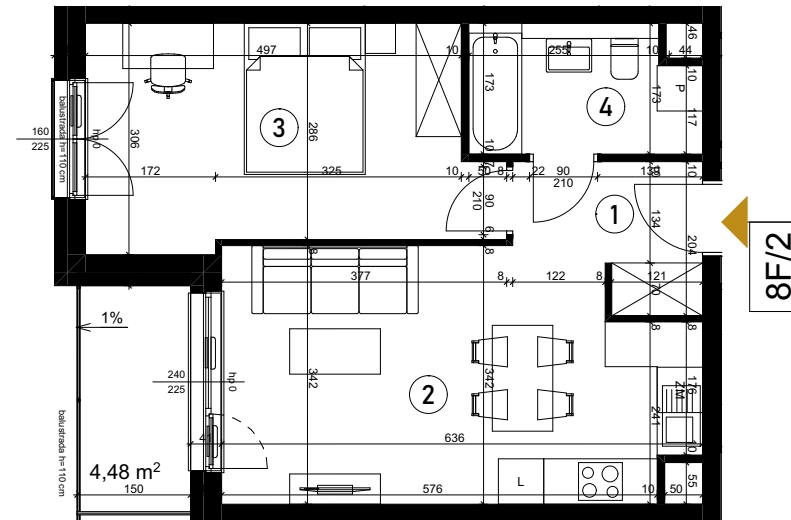

Grunwald

PARK

ul. Wieruszowska, Poznań

apartment
apartament: 8F/2

living space
powierzchnia: 43,76 m²

floor
piętro: 0

1	KORYTARZ	3,90
2	POKÓJ DZIENNY+ANEKS	19,88
3	POKÓJ	15,03
4	ŁAZIENKA	4,95
5	BALKON	4,33 [m ²]