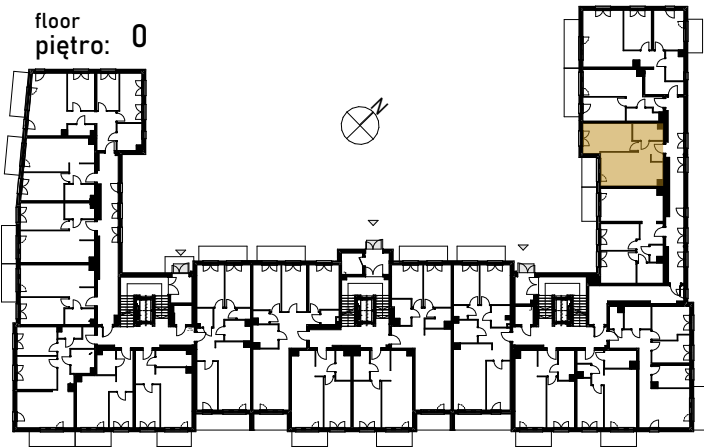

Grunwald

PARK

ul. Wieruszowska, Poznań

apartment
apartament: 8F/2

living space
powierzchnia: 43,76 m²

floor
piętro: 0

1	KORYTARZ	3,90
2	POKÓJ DZIENNY+ANEKS	19,88
3	POKÓJ	15,03
4	ŁAZIENKA	4,95
5	BALKON	4,33 [m ²]