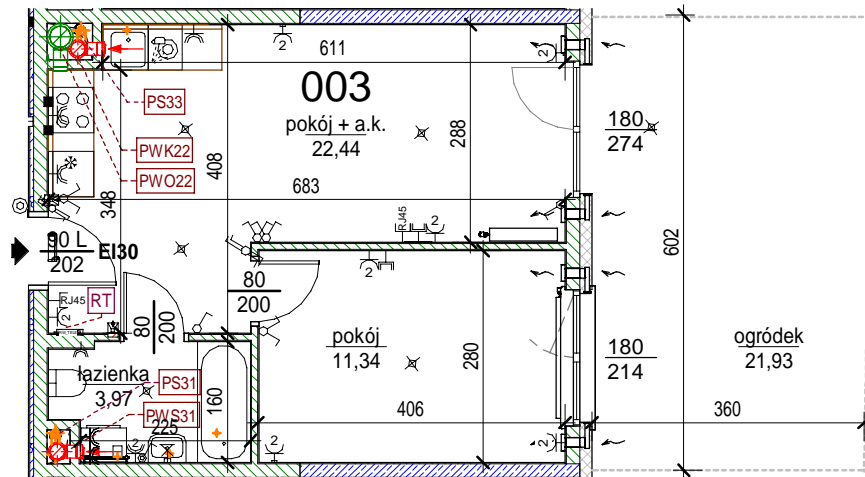

Rezydencja Liwiska

Biurow Sprzedaży
Warszawa, ul. Wysockiego 43
rl@lwdevelopment.pl
tel. 501 502 512

Lokal 003

[m2]

003

parter

M2-

pokój + a.k.	22,44
pokój	11,34
łazienka	3,97
	37,75
ogródek	21,93
	21,93

Uwaga: mogą wystąpić niewielkie różnice wymiarów pomieszczeń oraz usytuowania przyborów sanitarnych, powstałe w trakcie realizacji prac budowlanych.

skala: 1/100

- elementy konstrukcji budynku	- kanalizacja sanitarna	- przełączniki oświetlenia	- wypust kinkietowy / oprawa kinkietowa zewn.
- ściany działowe wewnątrz lokalu, poza obudowami pionów instalacyjnych mogą być rozbrane	- wentylacja kuchni	- skrzynka bezpiecznikowa	- wypust sufitowy / oprawa sufitowa zewn.
- nawiew powietrza	- wentylacja okapu	- otwory: szerokość 90, wysokość 200	- gniazdo wtykowe pojedyncze / podwójne
- zawór ze złączką do węża ogrodowego	- wentylacja łazienki	- grzejnik	- gniazdo wtykowe hermetyczne pojedyncze/podwójne
- wideodomofon	- zasilanie kuchni	- grzejnik łazienkowy	- gniazdo teleinformatyczne / gniazdo RTV
- dzwonek do drzwi	- belka / nadproże	- skrzynka teletechniczna	- oświetlenie LED