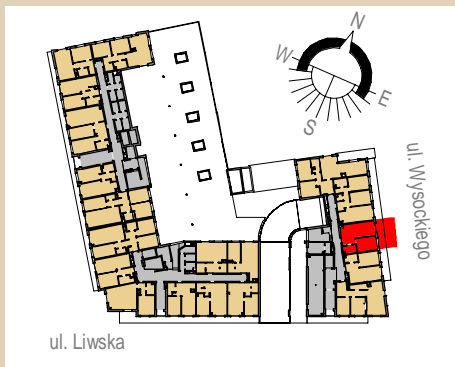

Rezydencja Liwiska

Biurow Sprzedaży
Warszawa, ul. Wysockiego 43
rl@lwdevelopment.pl
tel. 501 502 512

Lokal 003

[m2]

003

parter

M2-

pokój + a.k.	22,44
pokój	11,34
łazienka	3,97
	37,75
ogródek	21,93
	21,93

Uwaga: mogą wystąpić niewielkie różnice wymiarów pomieszczeń oraz usytuowania przyborów sanitarnych, powstałe w trakcie realizacji prac budowlanych.

skala: 1/100

- elementy konstrukcji budynku	- kanalizacja sanitarna	- przełączniki oświetlenia	- wypust kinkietowy / oprawa kinkietowa zewn.
- ściany działowe wewnątrz lokalu, poza obudowami pionów instalacyjnych mogą być rozbrane	- wentylacja kuchni	- skrzynka bezpiecznikowa	- wypust sufitowy / oprawa sufitowa zewn.
- nawiew powietrza	- wentylacja okapu	- otwory: szerokość 90, wysokość 200	- gniazdo wtykowe pojedyncze / podwójne
- zawór ze złączką do węża ogrodowego	- wentylacja łazienki	- grzejnik	- gniazdo wtykowe hermetyczne pojedyncze/podwójne
- wideodomofon	- zasilanie kuchni	- grzejnik łazienkowy	- gniazdo teleinformatyczne / gniazdo RTV
- dzwonek do drzwi	- belka / nadproże	- skrzynka teletechniczna	- oświetlenie LED