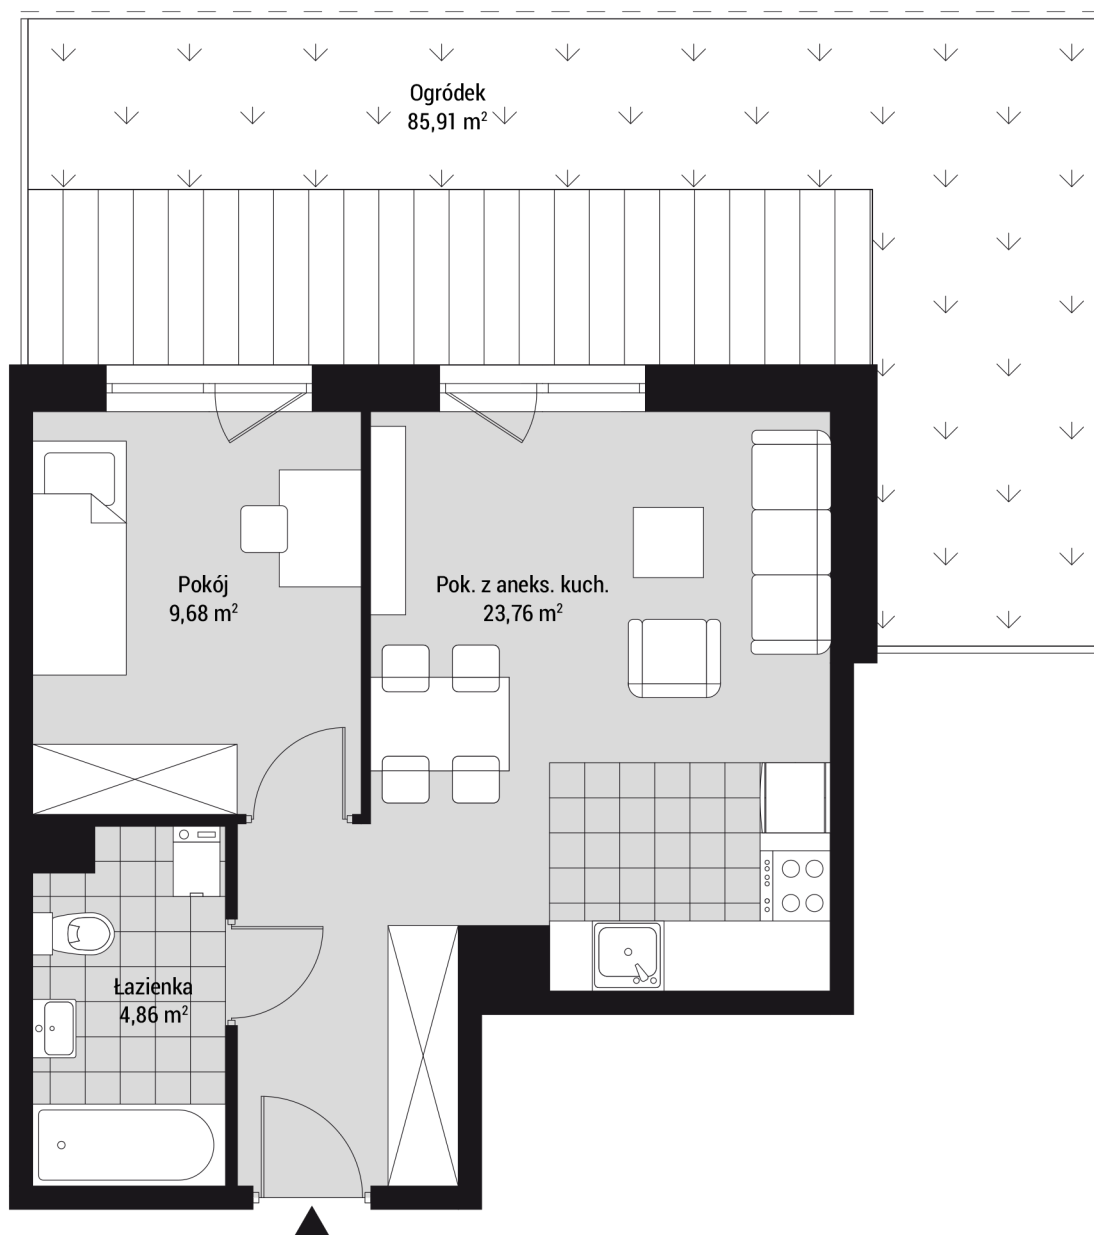

**WAWEL
SERVICE**

NA BŁONIE 106

Na błonie 106, Kraków

powierzchnia użytkowa

38,31 m²

pokój	23,76 m ²
pokój	9,68 m ²
łazienka	4,86 m ²
ogródek	85,91 m ²

mieszkanie nr

3