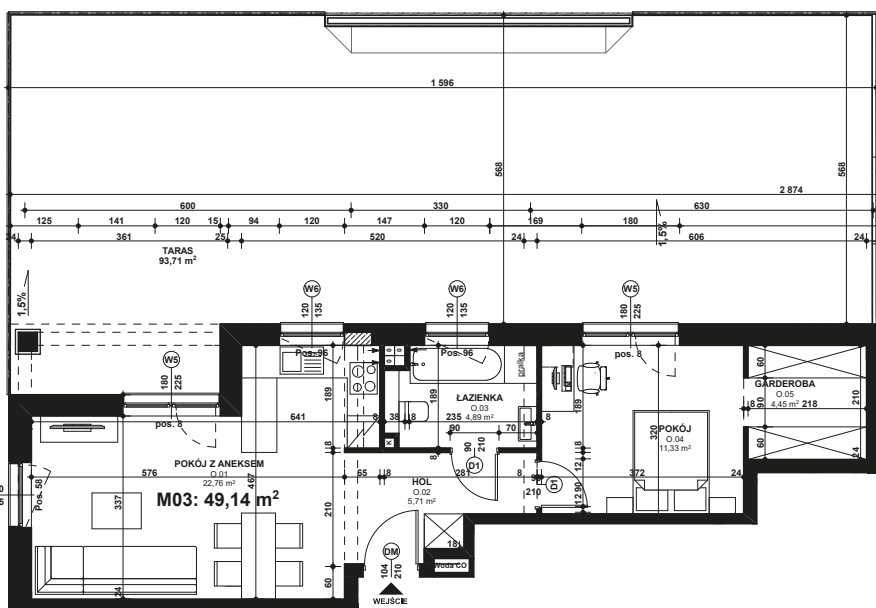

Piano PARK

KOMPOZYCJA PIĘKNA

APARTAMENT NR: 3

powierzchnia - 49,14 M²
parter, budynek H

ZOBACZ CENĘ APARTAMENTU

KLATKA NR 1

0.01 POKÓJ Z ANEKSEM	22,76 m ²
0.02 HOL	5,71 m ²
0.03 ŁAZIENKA	4,89 m ²
0.04 POKÓJ	11,33 m ²
0.05 GARDEROBA	4,45 m ²
TARAS	93,71 m ²