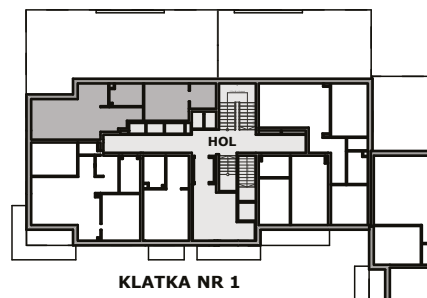

Piano PARK

KOMPOZYCJA PIĘKNA

APARTAMENT NR: 3

powierzchnia - 49,14 M²
parter, budynek H

ZOBACZ CENĘ APARTAMENTU

KLATKA NR 1

0.01 POKÓJ Z ANEKSEM	22,76 m ²
0.02 HOL	5,71 m ²
0.03 ŁAZIENKA	4,89 m ²
0.04 POKÓJ	11,33 m ²
0.05 GARDEROBA	4,45 m ²
TARAS	93,71 m ²