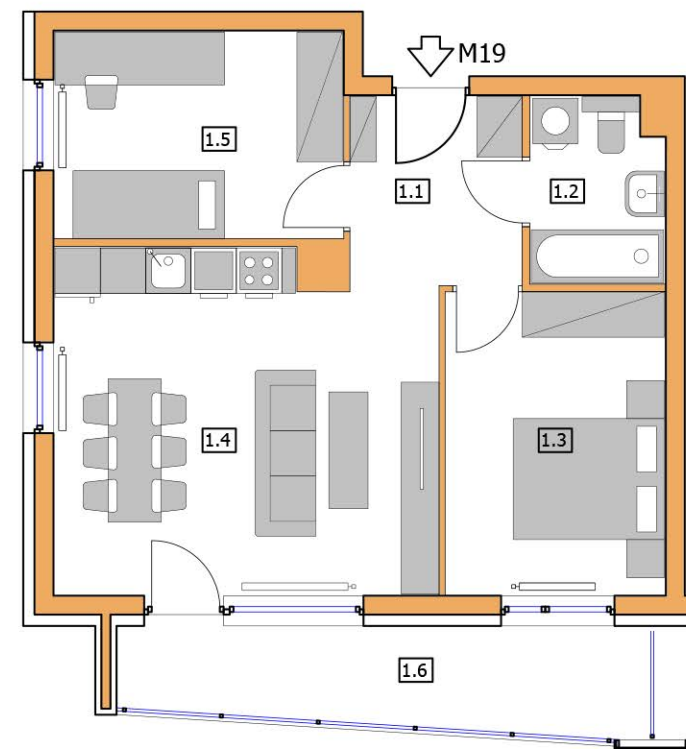

BUDYNEK A

2 PIĘTRO

NR M19

54,20m²

3 - POKOJOWE

NR KATALOGOWY : A/2P/M19

MIESZKANIE nr 19		
nr	Pomieszczenie	Pow. (m ²)
1.1	Hall	5,75m ²
1.2	Łazienka	4,05m ²
1.3	Sypialnia 1	11,60m ²
1.4	Salon + Aneks kuchenny	22,25m ²
1.5	Sypialnia 2	10,45m ²
SUMA :		54,20m ²
1.6	Balkon	9,30m ²

RZUT 1:100

BUDYNEK A - 1 PIĘTRO