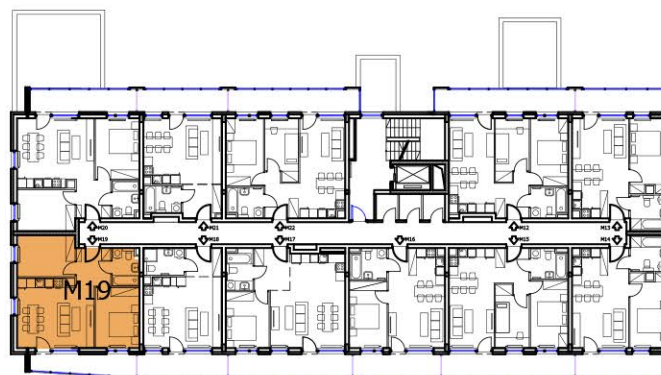

BUDYNEK A

2 PIĘTRO

NR M19

54,20m²

3 - POKOJOWE

NR KATALOGOWY : A/2P/M19

MIESZKANIE nr 19		
nr	Pomieszczenie	Pow. (m ²)
1.1	Hall	5,75m ²
1.2	Łazienka	4,05m ²
1.3	Sypialnia 1	11,60m ²
1.4	Salon + Aneks kuchenny	22,25m ²
1.5	Sypialnia 2	10,45m ²
SUMA :		54,20m ²
1.6	Balkon	9,30m ²

RZUT 1:100

BUDYNEK A - 1 PIĘTRO