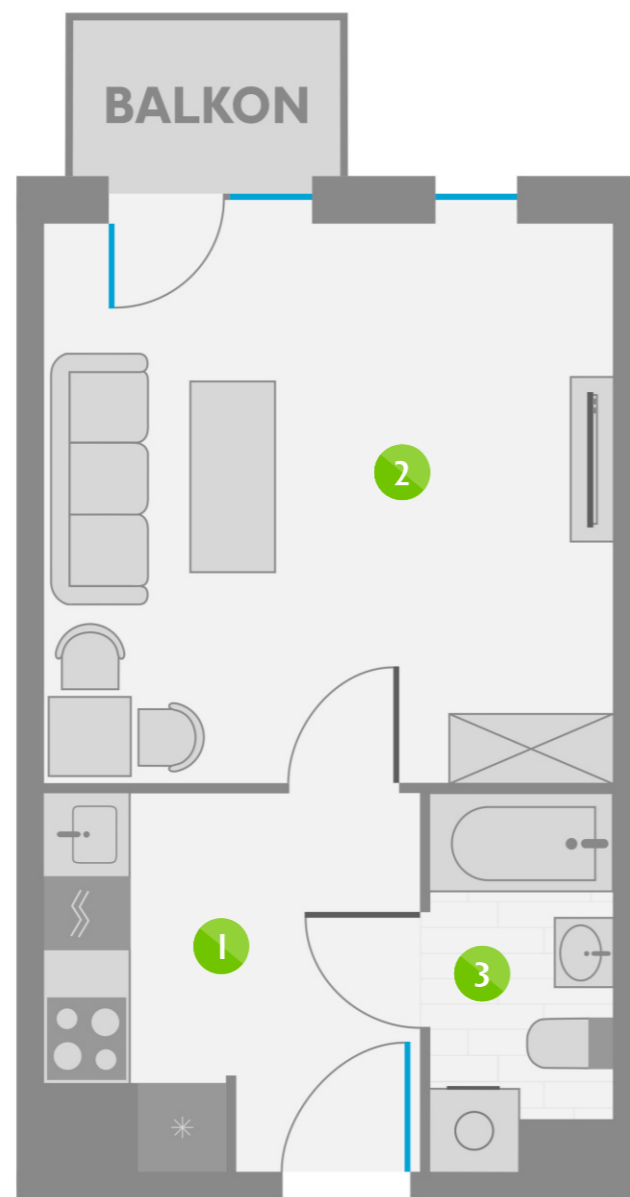

Os. Lotnictwa Polskiego 12

54

PIĘTRO 6

4	P. 1
14	P. 2
24	P. 3
34	P. 4
44	P. 5
54	P. 6
64	P. 7
74	P. 8

ZESTAWIENIE POMIESZCZEŃ:

1	KORYTARZ Z ANEKSEM KUCHENNYM	7,03 m ²
2	POKÓJ	17,08 m ²
3	ŁAZIENKA	3,39 m ²
ŁĄCZNIE:		27,50 m ²

USYTUOWANIE LOKALU: