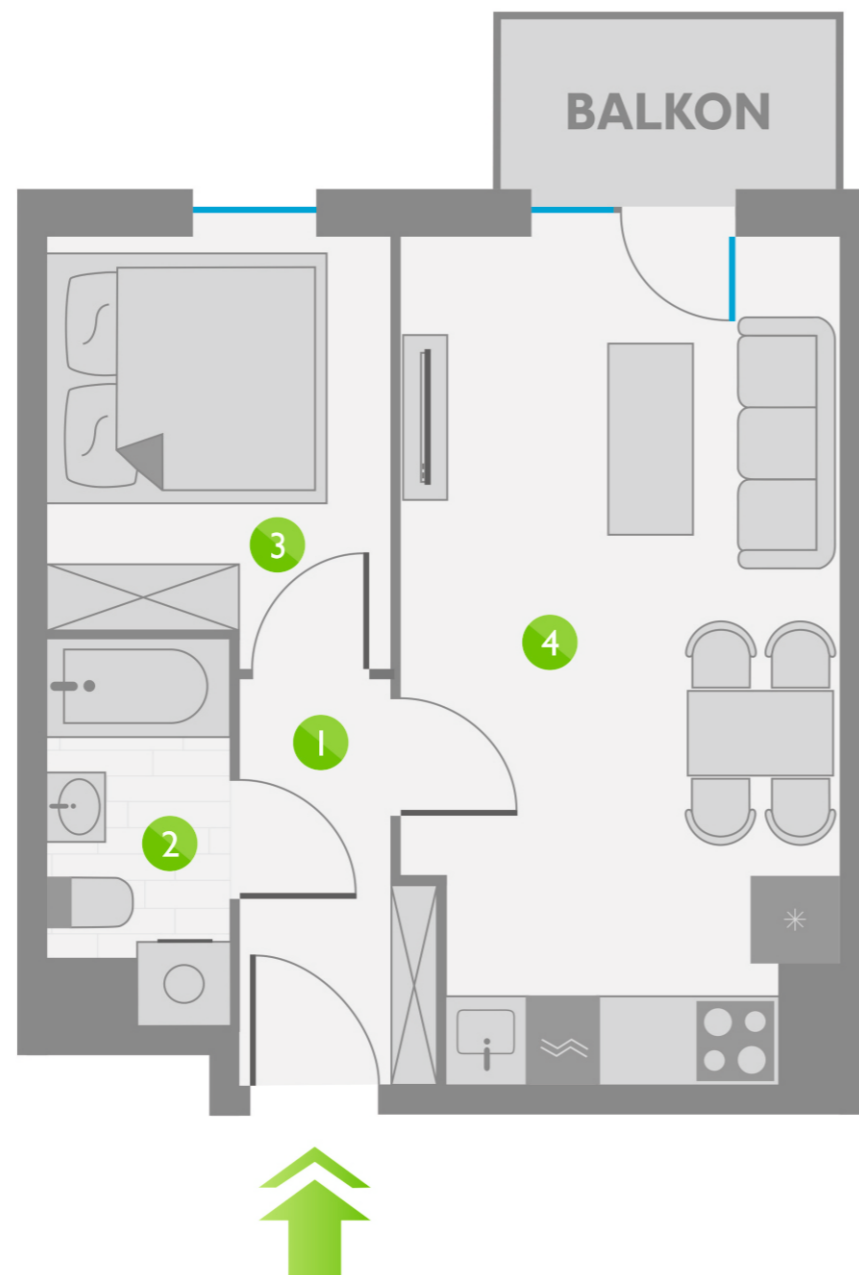

Os. Lotnictwa Polskiego 12

9

PIĘTRO 1

9	P. 1
19	P. 2
29	P. 3
39	P. 4
49	P. 5
59	P. 6
69	P. 7
79	P. 8

ZESTAWIENIE POMIESZCZEŃ:

1	KORYTARZ	3,71 m ²
2	ŁAZIENKA	3,36 m ²
3	POKÓJ	7,37 m ²
4	POKÓJ Z ANEKSEM KUCHENNYM	18,68 m ²
ŁĄCZNIE:		33,12 m ²

USYTUOWANIE LOKALU: