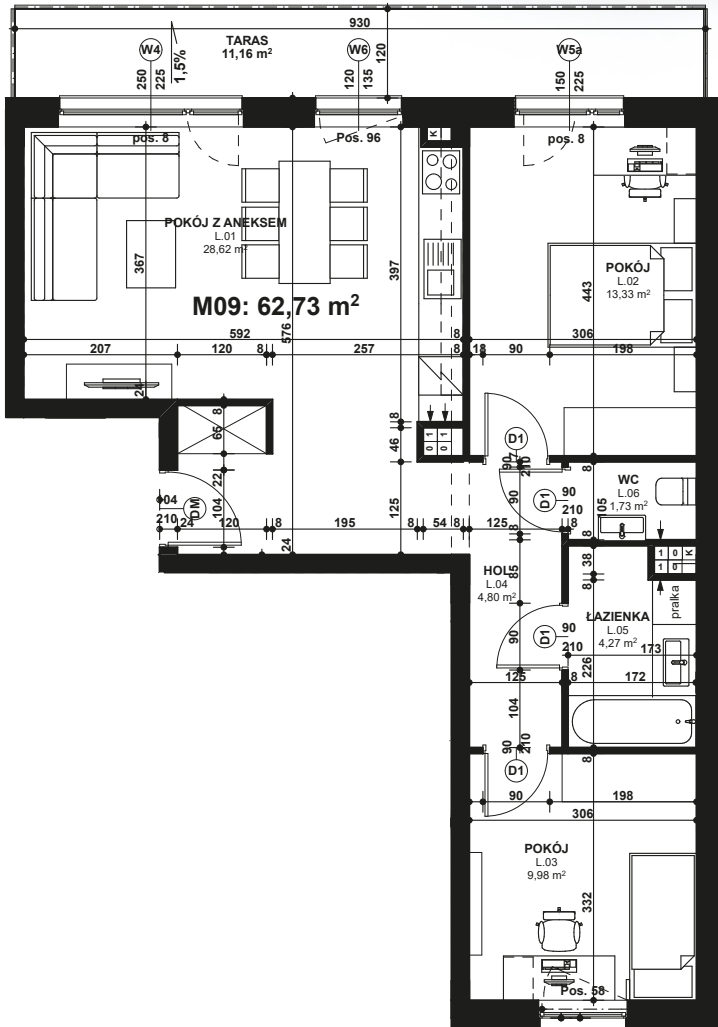

Piano PARK

KOMPOZYCJA PIĘKNA

APARTAMENT NR: 9

powierzchnia - 62,73 M²
piętro 1, budynek H

ZOBACZ CENĘ APARTAMENTU

L.01 POKÓJ Z ANEKSEM	28,62 m ²
L.02 POKÓJ	13,33 m ²
L.03 POKÓJ	9,98 m ²
L.04 HOL	4,80 m ²
L.05 ŁAZIENKA	4,27 m ²
L.06 WC	1,73 m ²
TARAS	11,16 m ²