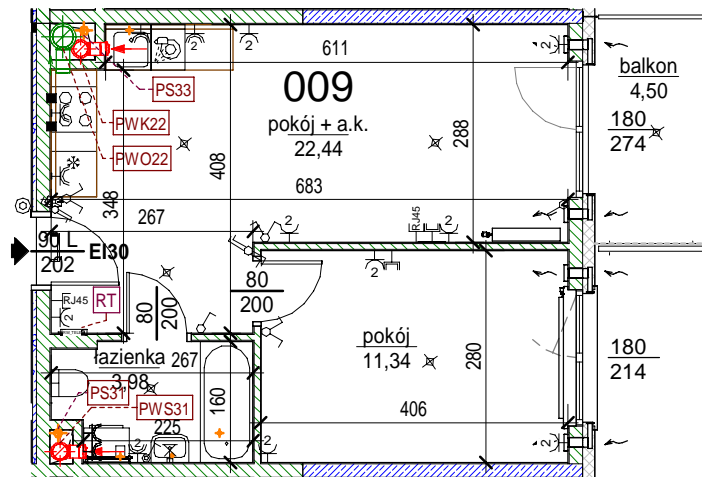

Rezydencja Liwiska

Biurow Sprzedaży
Warszawa, ul. Wysockiego 43
rl@lwdevelopment.pl
tel. 501 502 512

Lokal 009

[m2]

009

piętro 1

M2-

pokój + a.k.	22,44
pokój	11,34
łazienka	3,98
	37,76
balkon	4,50
	4,50

Uwaga: mogą wystąpić niewielkie różnice wymiarów pomieszczeń oraz usytuowania przyborów sanitarnych, powstałe w trakcie realizacji prac budowlanych.

skala: 1/100

	- elementy konstrukcji budynku		KS - kanalizacja sanitarna		- przełączniki oświetlenia		- wypust kinkietowy / oprawa kinkietowa zewn.
	- ściany działowe wewnątrz lokalu, poza obudowami pionów instalacyjnych mogą być rozebrane		WK... - wentylacja kuchni		- skrzynka bezpiecznikowa		- wypust sufitowy / oprawa sufitowa zewn.
	- nawiew powietrza		WO - wentylacja okapu		90 200		- gniazdo wtykowe pojedyncze / podwójne
	- zawór ze złączką do węża ogrodowego		WL... - wentylacja łazienki		- grzejnik		- gniazdo wtykowe hermetyczne pojedyncze/podwójne
	- wideodomofon		■ - zasilanie kuchni		- grzejnik łazienkowy		- gniazdo teleinformatyczne / gniazdo RTV
	- dzwonek do drzwi		- belka / nadproże		RT - RM, TELE - skrzynka teletechniczna		- oświetlenie LED