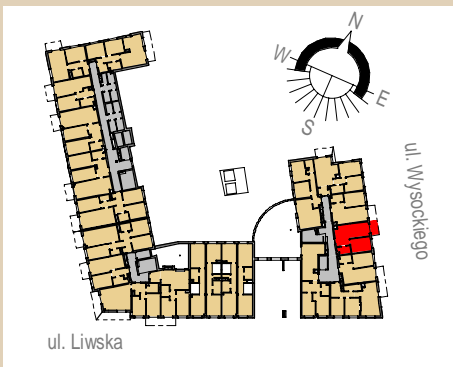

Rezydencja Liwiska

Biurow Sprzedaży
Warszawa, ul. Wysockiego 43
rl@lwdevelopment.pl
tel. 501 502 512

Lokal 009

[m2]

009

piętro 1

M2-

pokój + a.k.	22,44
pokój	11,34
łazienka	3,98
	37,76
balkon	4,50
	4,50

Uwaga: mogą wystąpić niewielkie różnice wymiarów pomieszczeń oraz usytuowania przyborów sanitarnych, powstałe w trakcie realizacji prac budowlanych.

skala: 1/100

	- elementy konstrukcji budynku		KS - kanalizacja sanitarna		- przełączniki oświetlenia		- wypust kinkietowy / oprawa kinkietowa zewn.
	- ściany działowe wewnątrz lokalu, poza obudowami pionów instalacyjnych mogą być rozebrane		WK... - wentylacja kuchni		- skrzynka bezpiecznikowa		- wypust sufitowy / oprawa sufitowa zewn.
	- nawiew powietrza		WO - wentylacja okapu		90 200		- gniazdo wtykowe pojedyncze / podwójne
	- zawór ze złączką do węża ogrodowego		WL... - wentylacja łazienki		- grzejnik		- gniazdo wtykowe hermetyczne pojedyncze/podwójne
	- wideodomofon		■ - zasilanie kuchni		- grzejnik łazienkowy		- gniazdo teleinformatyczne / gniazdo RTV
	- dzwonek do drzwi		- belka / nadproże		RT - RM, TELE - skrzynka teletechniczna		- oświetlenie LED