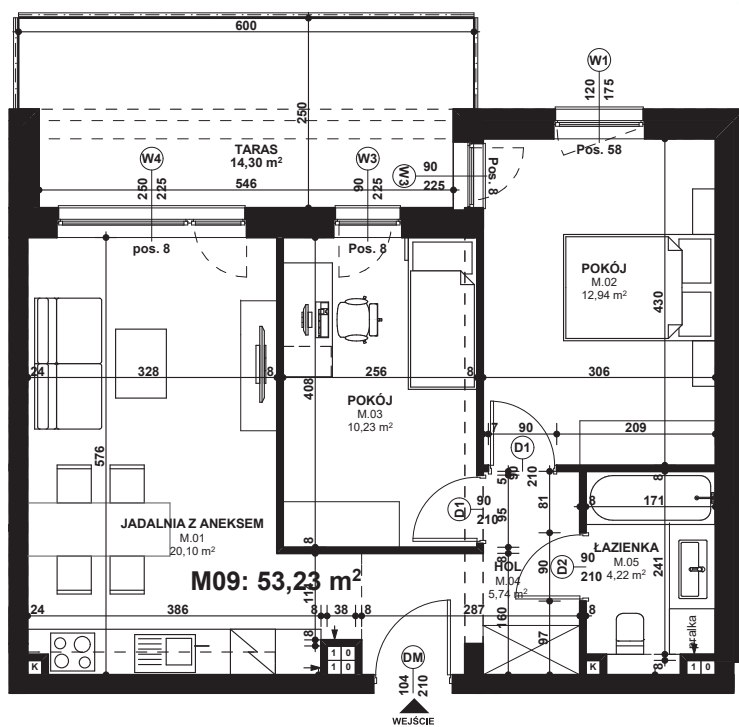

Piano  
PARK  
KOMPOZYCJA PIĘKNA

APARTAMENT NR: 9

powierzchnia - 53,23 M<sup>2</sup>  
piętro 1, budynek G

M.01 JADALNIA Z ANEKSEM	20,10 m <sup>2</sup>
M.02 POKÓJ	12,94 m <sup>2</sup>
M.03 POKÓJ	10,23 m <sup>2</sup>
M.04 HOL	5,74 m <sup>2</sup>
M.05 ŁAZIENKA	4,22 m <sup>2</sup>
TARAS	14,30 m <sup>2</sup>