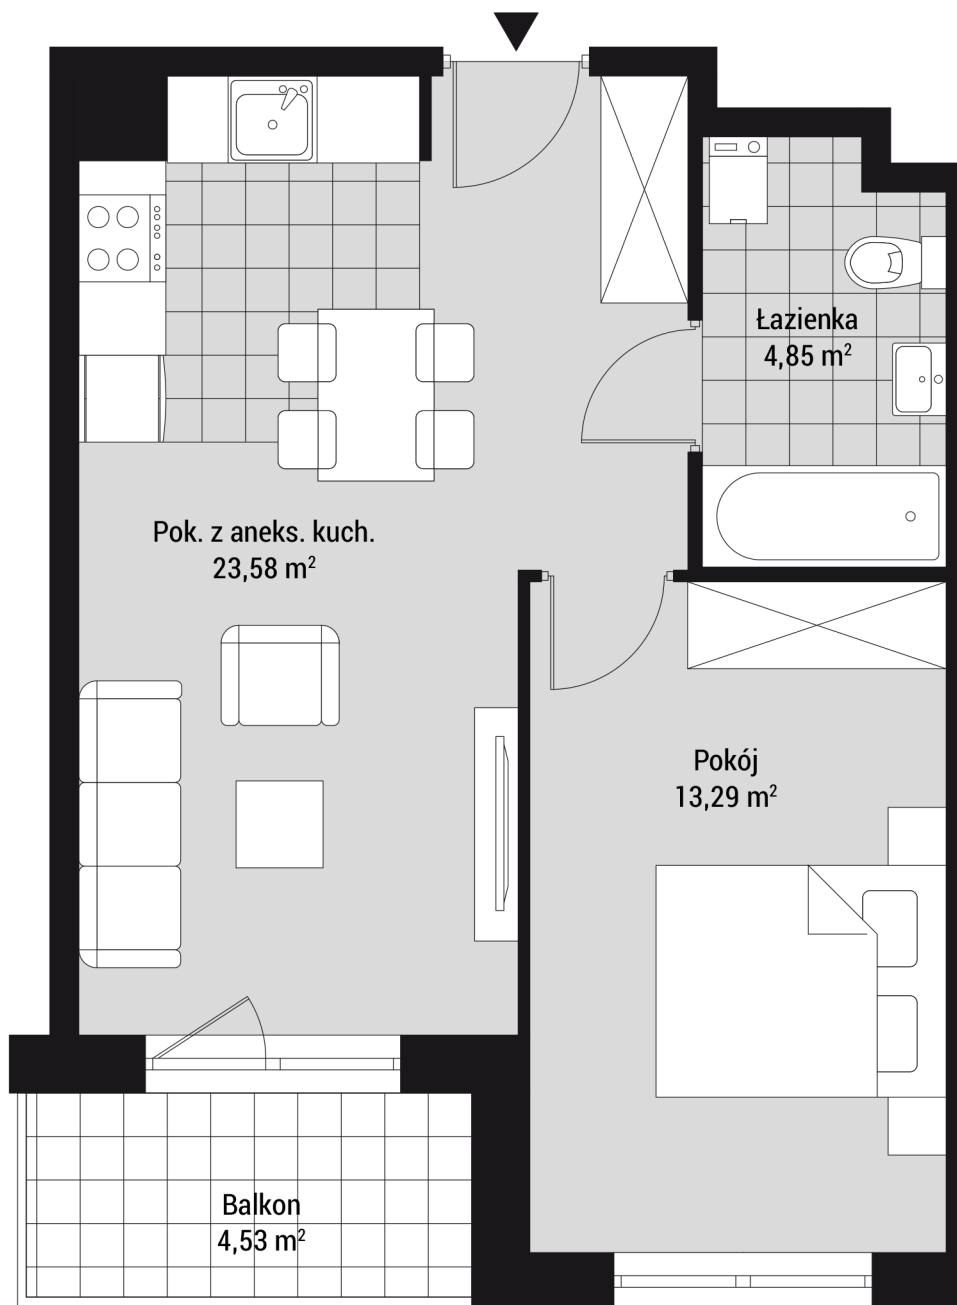

**WAWEL
SERVICE**

NA BŁONIE 106

Na błonie 106, Kraków

powierzchnia użytkowa

41,72 m²

pokój	23,58 m ²
pokój	13,29 m ²
łazienka	4,85 m ²
balkon	4,73 m ²

mieszkanie nr

18