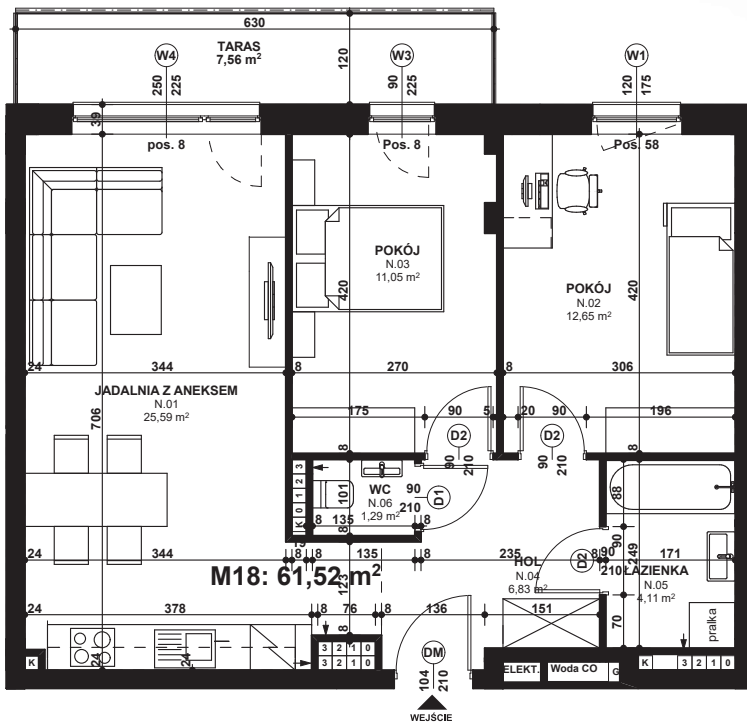

Piano
PARK
KOMPOZYCJA PIĘKNA

APARTAMENT NR: 18

powierzchnia - 61,52 M²
piętro 3, budynek G

KLATKA NR 1

N.01 JADALNIA Z ANEKSEM	25,59 m ²
N.02 POKÓJ	12,65 m ²
N.03 POKÓJ	11,05 m ²
N.04 HOL	6,83 m ²
N.05 ŁAZIENKA	4,11 m ²
N.06 WC	1,29 m ²
TARAS	7,56 m ²