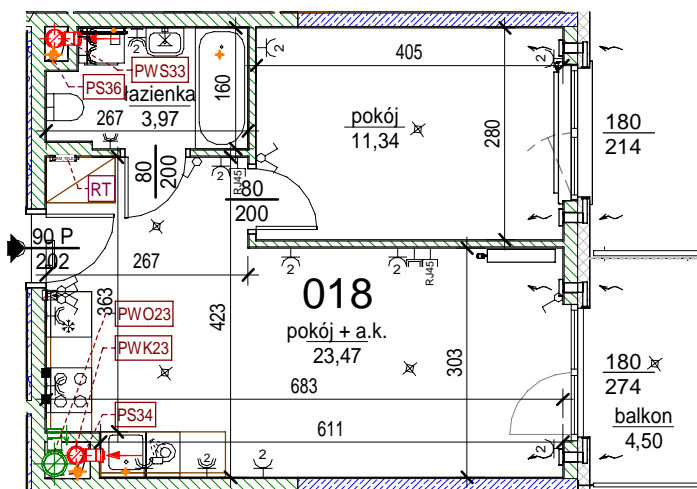

Rezydencja Liwska

Biurow Sprzedaży
Warszawa, ul. Wysockiego 43
rl@lwdevelopment.pl
tel. 501 502 512

Lokal 018

[m2]

018

piętro 2

M2-

pokój + a.k.	23,47
pokój	11,34
łazienka	3,97
	38,78
balkon	4,50
	4,50

Uwaga: mogą wystąpić niewielkie różnice wymiarów pomieszczeń oraz usytuowania przyborów sanitarnych, powstałe w trakcie realizacji prac budowlanych.

skala: 1/100

	- elementy konstrukcji budynku		KS - kanalizacja sanitarna		- przelączniki oświetlenia		- wypust kinkietowy / oprawa kinkietowa zewn.
	- ściany działowe wewnątrz lokalu, poza obudowami pionów instalacyjnych mogą być rozbrane		WK... - wentylacja kuchni		- skrzynka bezpiecznikowa		- wypust sufitowy / oprawa sufitowa zewn.
	- nawiew powietrza		WO - wentylacja okapu		90 200		- gniazdo wtykowe pojedyncze / podwójne
	- zawór ze złączką do węża ogrodowego		WL... - wentylacja łazienki		- grzejnik		- gniazdo wtykowe hermetyczne pojedyncze/podwójne
	- wideodomofon				- grzejnik łazienkowy		- gniazdo teleinformatyczne / gniazdo RTV
	- dzwonek do drzwi				RT - RM TELE		- oświetlenie LED