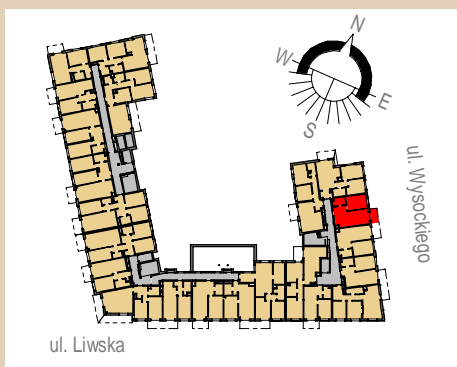

Rezydencja Liwska

Biurow Sprzedaży
Warszawa, ul. Wysockiego 43
rl@lwdevelopment.pl
tel. 501 502 512

Lokal 018

[m2]

018

piętro 2

M2-

pokój + a.k.	23,47
pokój	11,34
łazienka	3,97
	38,78
balkon	4,50
	4,50

Uwaga: mogą wystąpić niewielkie różnice wymiarów pomieszczeń oraz usytuowania przyborów sanitarnych, powstałe w trakcie realizacji prac budowlanych.

skala: 1/100

	- elementy konstrukcji budynku		KS - kanalizacja sanitarna		- przelączniki oświetlenia		- wypust kinkietowy / oprawa kinkietowa zewn.
	- ściany działowe wewnątrz lokalu, poza obudowami pionów instalacyjnych mogą być rozbrane		WK... - wentylacja kuchni		- skrzynka bezpiecznikowa		- wypust sufitowy / oprawa sufitowa zewn.
	- nawiew powietrza		WO - wentylacja okapu		90 200		- gniazdo wtykowe pojedyncze / podwójne
	- zawór ze złączką do węża ogrodowego		WL... - wentylacja łazienki		- grzejnik		- gniazdo wtykowe hermetyczne pojedyncze/podwójne
	- wideodomofon				- grzejnik łazienkowy		- gniazdo teleinformatyczne / gniazdo RTV
	- dzwonek do drzwi				RT - RM TELE		- oświetlenie LED