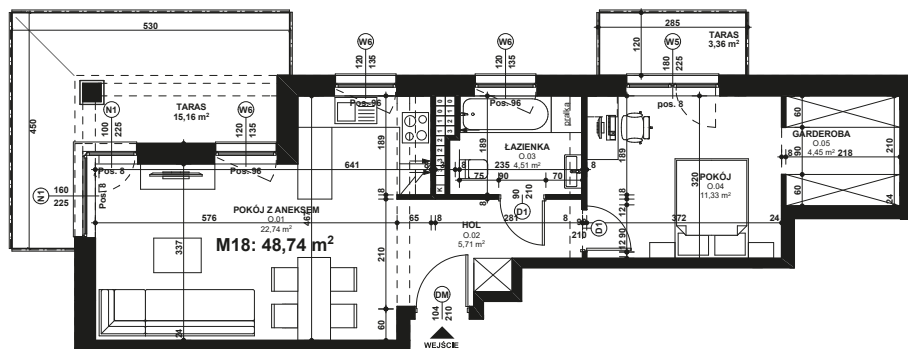

Piano PARK

KOMPOZYCJA PIĘKNA

APARTAMENT NR: 18

powierzchnia - 48,74 M²
piętro 3, budynek H

ZOBACZ CENĘ APARTAMENTU

0.01 POKÓJ Z ANEKSEM	22,74 m ²
0.02 HOL	5,71 m ²
0.03 ŁAZIENKA	4,51 m ²
0.04 POKÓJ	11,33 m ²
0.05 GARDEROBA	4,45 m ²
TARAS	15,16 m ²
TARAS	3,36 m ²