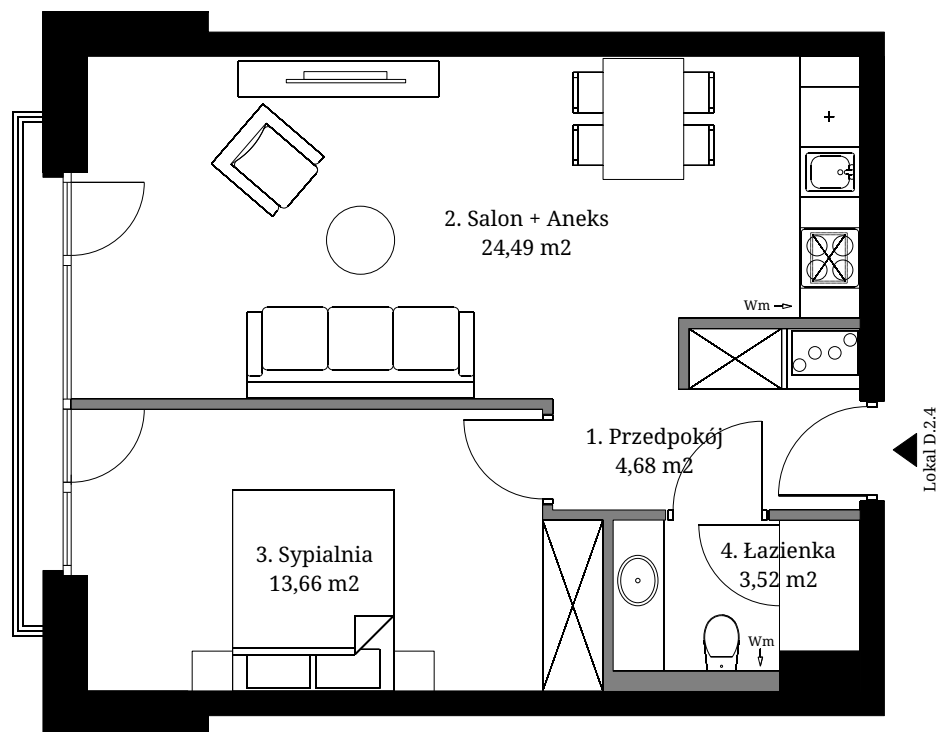

Seidorf

Mountain Resort

— 1899 —

Powierzchnia wewnętrzna: 47,98 m<sup>2</sup>  
 Powierzchnia użytkowa: 46,35 m<sup>2</sup>

1. Przedpokój	4,68 m <sup>2</sup>
2. Salon + Aneks	24,49 m <sup>2</sup>
3. Sypialnia	13,66 m <sup>2</sup>
4. Łazienka	3,52 m <sup>2</sup>

Powierzchnia pod ścianami demontowanymi 1,63 m<sup>2</sup>

Lokalizacja lokali w obiekcie:

- Obrys lokalu D.2.4
- Część wspólna

Rzut 2 Piętra

- Ściana z możliwością demontażu

- Ściana bez możliwości demontażu