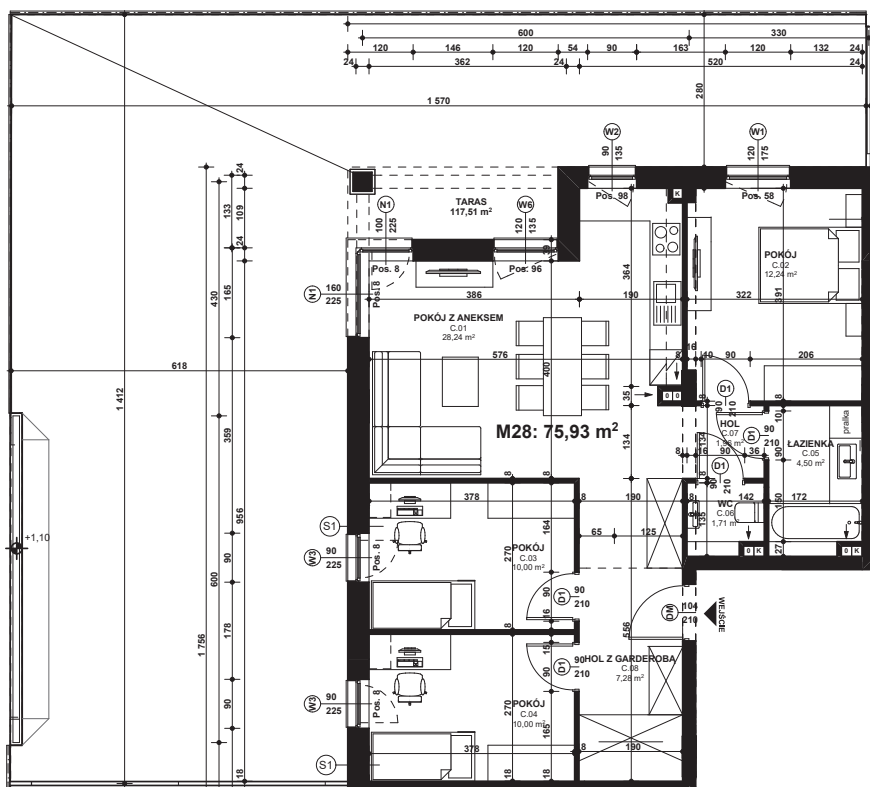

APARTAMENT NR: 28

powierzchnia - 75,93 M²
parter, budynek G

C.01 POKÓJ Z ANEKSEM	28,24 m ²
C.02 POKÓJ	12,24 m ²
C.03 POKÓJ	10,00 m ²
C.04 POKÓJ	10,00 m ²
C.05 ŁAZIENKA	4,50 m ²
C.06 WC	1,71 m ²
C.07 HOL	1,96 m ²
C.08 HOL Z GARDEROBĄ	7,28 m ²
TARAS	117,51 m ²