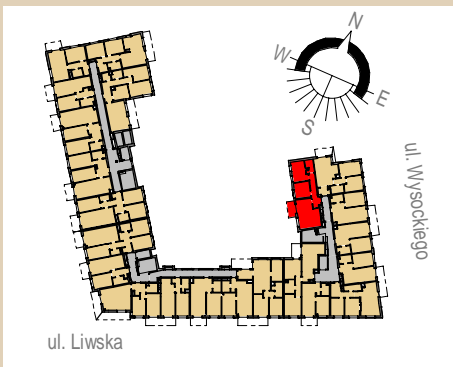

Rezydencja Liwska

Biurow Sprzedaży
Warszawa, ul. Wysockiego 43
rl@lwdevelopment.pl
tel. 501 502 512

Lokal 028

[m2]

028

piętro 3

M3

łazienka	4,01
hol	8,86
pokój 2	9,89
pokój 1	11,55
pokój + a.k.	23,11
	57,42
balkon	4,80
	4,80

Uwaga: mogą wystąpić niewielkie różnice wymiarów pomieszczeń oraz usytuowania przyborów sanitarnych, powstałe w trakcie realizacji prac budowlanych.

skala: 1/100

	- elementy konstrukcji budynku		KS - kanalizacja sanitarna		- przełączniki oświetlenia		- wypust kinkietowy / oprawa kinkietowa zewn.
	- ściany działowe wewnątrz lokalu, poza obudowami pionów instalacyjnych mogą być rozbrane		WK... - wentylacja kuchni		- otwory: szerokość 90, wysokość 200		- wypust sufitowy / oprawa sufitowa zewn.
	- nawiew powietrza		WO - wentylacja okapu		- grzejnik		- gniazdo tytkowe pojedyncze / podwójne
	- zawór ze złączką do węża ogrodowego		WL... - wentylacja łazienki		- zasilanie kuchni		- gniazdo tytkowe hermetyczne pojedyncze/podwójne
	- wideodomofon				- grzejnik łazienkowy		- gniazdo teleinformatyczne / gniazdo RTV
	- dzwonek do drzwi		- belka / nadproże				- oświetlenie LED
			RT - skrzynka teletechniczna				