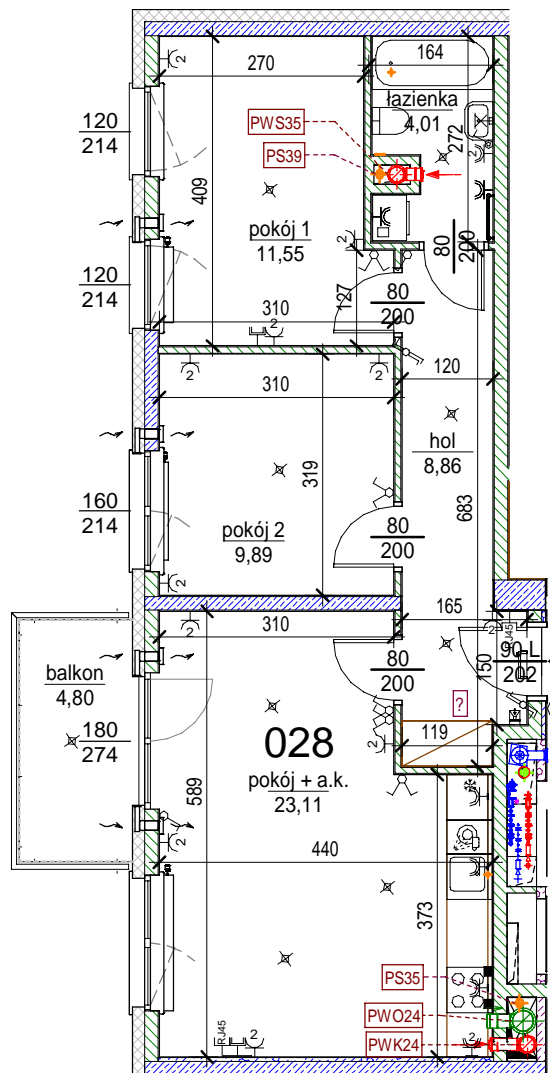

Rezydencja Liwska

Biurow Sprzedaży
Warszawa, ul. Wysockiego 43
rl@lwdevelopment.pl
tel. 501 502 512

Lokal 028

[m2]

028

piętro 3

M3

łazienka	4,01
hol	8,86
pokój 2	9,89
pokój 1	11,55
pokój + a.k.	23,11
	57,42
balkon	4,80
	4,80

Uwaga: mogą wystąpić niewielkie różnice wymiarów pomieszczeń oraz usytuowania przyborów sanitarnych, powstałe w trakcie realizacji prac budowlanych.

skala: 1/100

	- elementy konstrukcji budynku		KS - kanalizacja sanitarna		- przełączniki oświetlenia		- wypust kinkietowy / oprawa kinkietowa zewn.
	- ściany działowe wewnątrz lokalu, poza obudowami pionów instalacyjnych mogą być rozbrane		WK... - wentylacja kuchni		- otwory: szerokość 90, wysokość 200		- wypust sufitowy / oprawa sufitowa zewn.
	- nawiew powietrza		WO - wentylacja okapu		- grzejnik		- gniazdo tytkowe pojedyncze / podwójne
	- zawór ze złączką do węża ogrodowego		WL... - wentylacja łazienki		- zasilanie kuchni		- gniazdo tytkowe hermetyczne pojedyncze/podwójne
	- wideodomofon				- grzejnik łazienkowy		- gniazdo teleinformatyczne / gniazdo RTV
	- dzwonek do drzwi		- belka / nadproże				- oświetlenie LED
			RT - skrzynka teletechniczna				