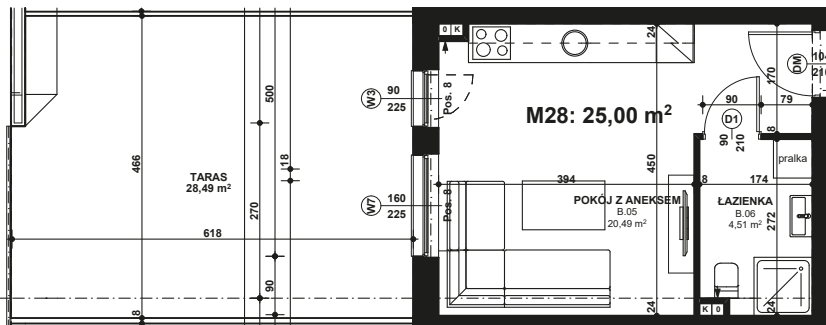

Piano
PARK
KOMPOZYCJA PIĘKNA

APARTAMENT NR: 28

powierzchnia - 25,00 M²
parter, budynek H

ZOBACZ CENĘ APARTAMENTU

| | |
|----------------------|----------------------|
| B.05 POKÓJ Z ANEKSEM | 20,49 m ² |
| B.06 ŁAZIENKA | 4,51 m ² |
| TARAS | 28,49 m ² |