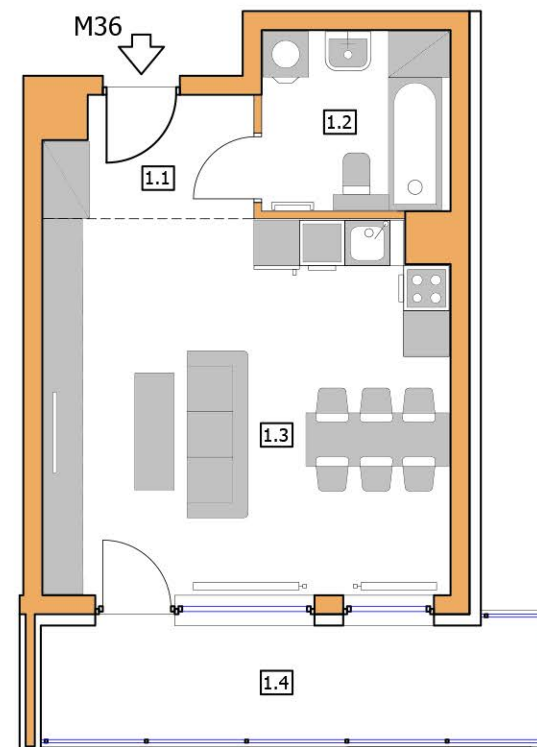

BUDYNEK A

4 PIĘTRO

NR M36

36,35m<sup>2</sup>

1 - POKOJOWE

NR KATALOGOWY : A/4P/M36

MIESZKANIE nr 36		
nr	Pomieszczenie	Pow. (m <sup>2</sup> )
1.1	Hall	4,45m <sup>2</sup>
1.2	Salon + Aneks kuchenny	26,10m <sup>2</sup>
1.3	Łazienka	5,80m <sup>2</sup>
SUMA :		36,35m <sup>2</sup>

1.4	Balkon	10,20m <sup>2</sup>
-----	--------	---------------------

BUDYNEK A - 4 PIĘTRO

RZUT 1:100