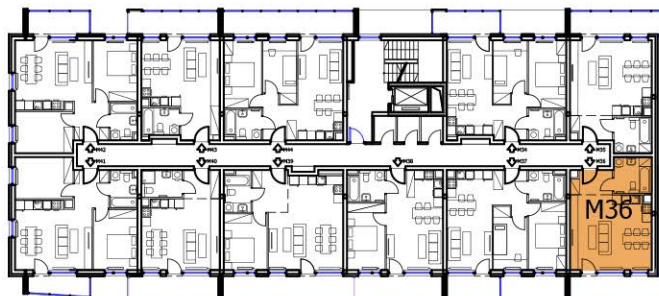

BUDYNEK A

4 PIĘTRO

NR M36

36,35m<sup>2</sup>

1 - POKOJOWE

NR KATALOGOWY : A/4P/M36

MIESZKANIE nr 36		
nr	Pomieszczenie	Pow. (m <sup>2</sup> )
1.1	Hall	4,45m <sup>2</sup>
1.2	Salon + Aneks kuchenny	26,10m <sup>2</sup>
1.3	Łazienka	5,80m <sup>2</sup>
SUMA :		36,35m <sup>2</sup>

1.4	Balkon	10,20m <sup>2</sup>
-----	--------	---------------------

BUDYNEK A - 4 PIĘTRO

RZUT 1:100