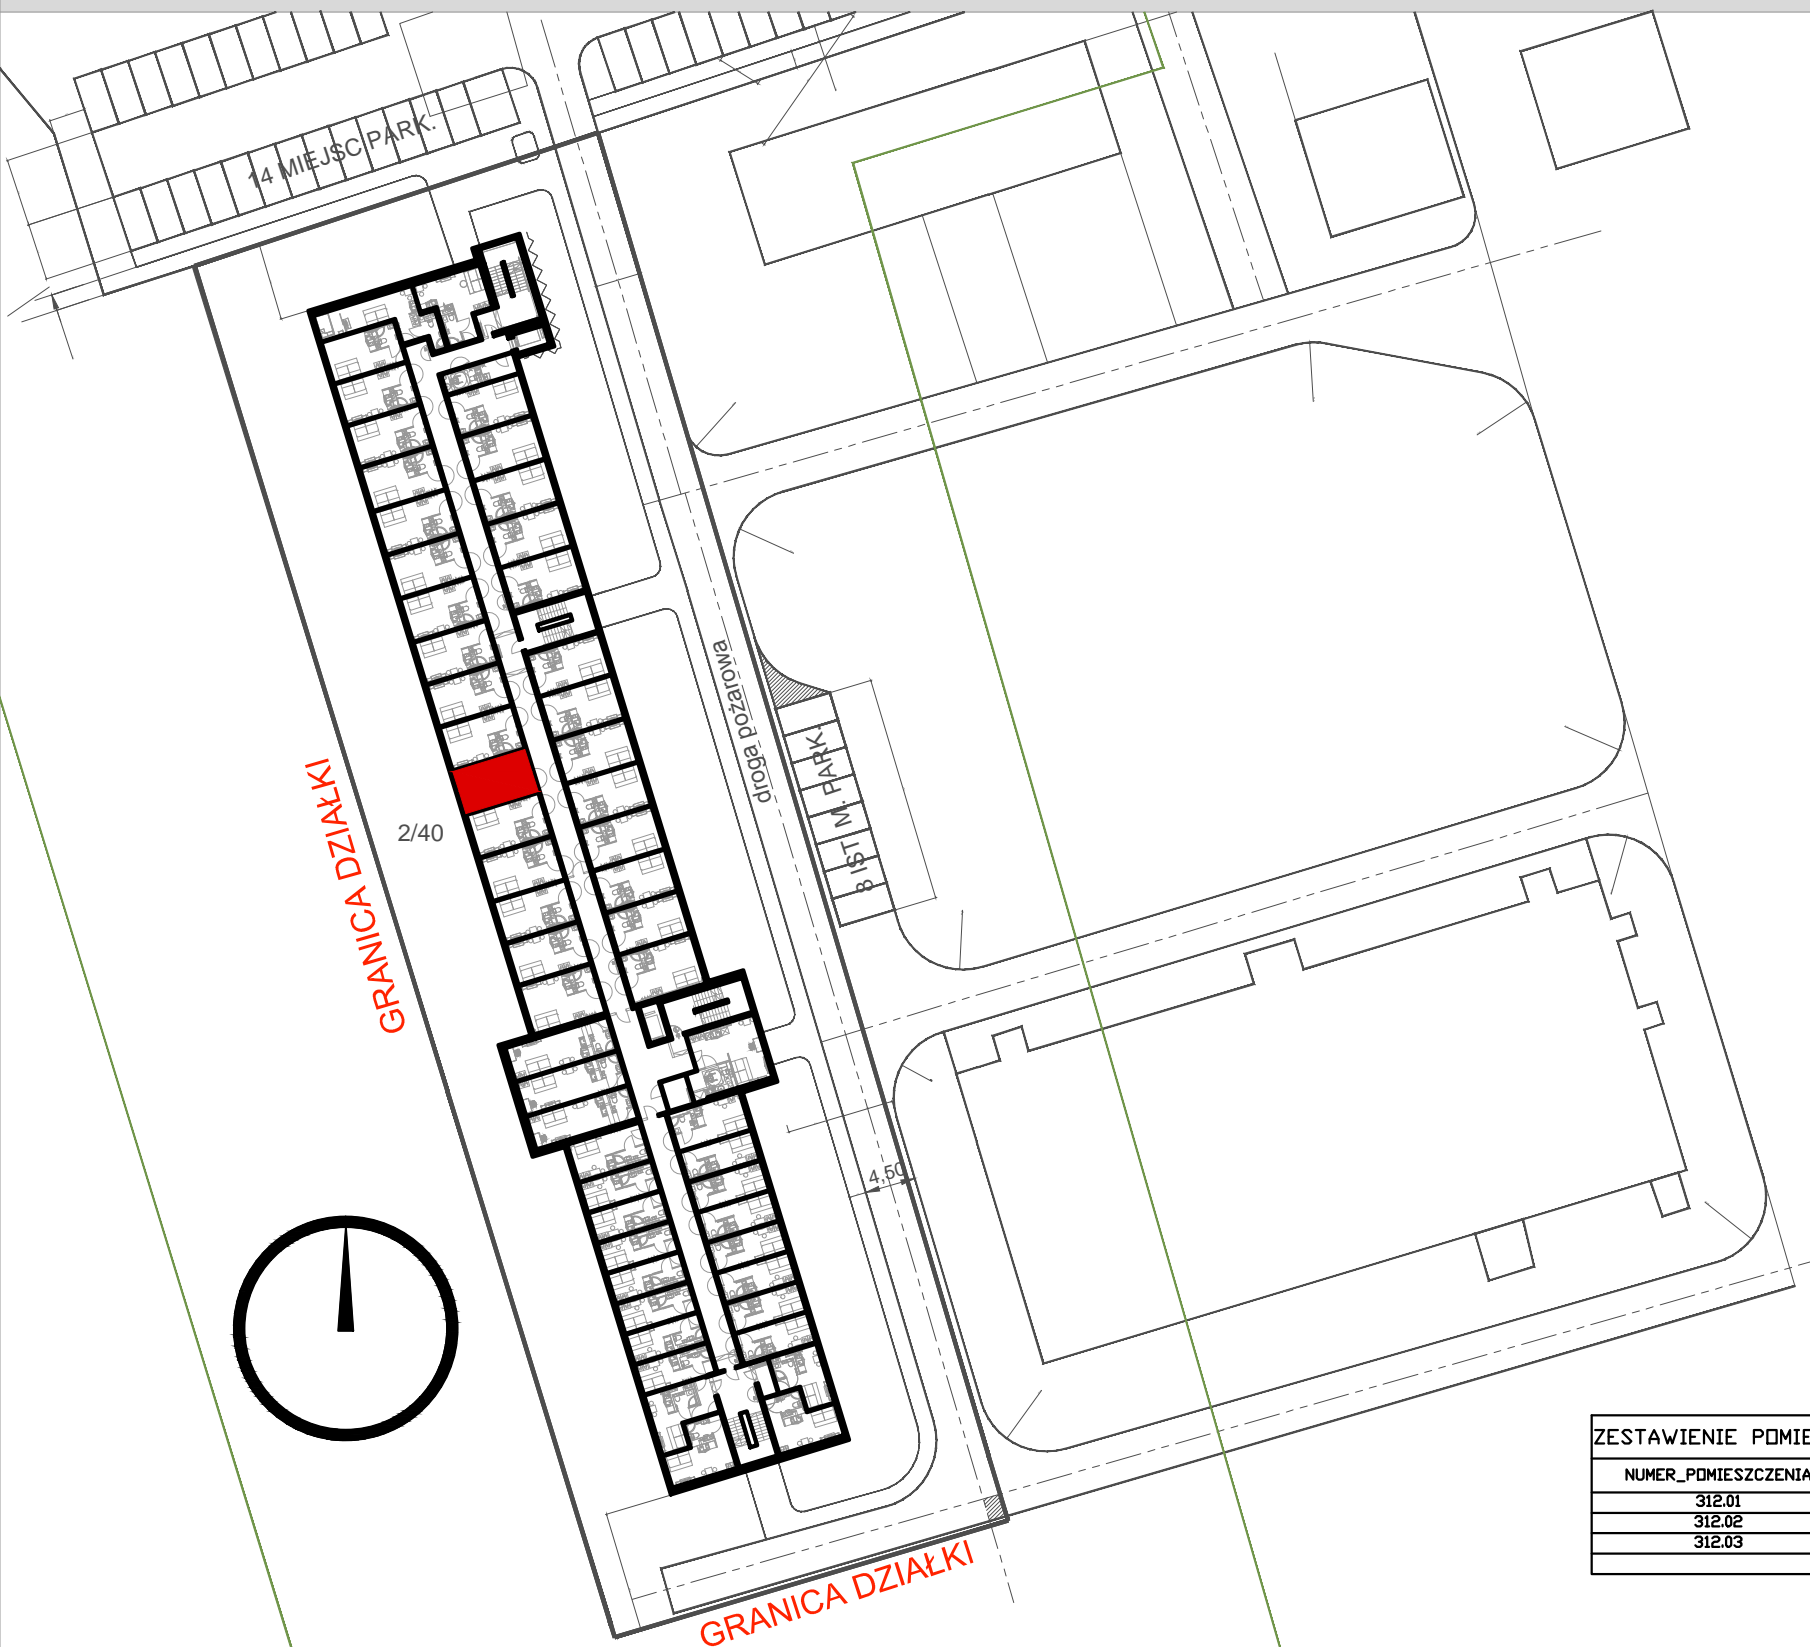

# RZUT III PIETRA APARTAMENT NR 312

ZESTAWIENIE POMIESZCZEN I POWIERZCHNI APARTAMENT 312

NUMER_POMIESZCZENIA	NAZWA_POMIESZCZENIA	POWIERZCHNIA
312.01	Pokój+aneks kuch.	16.02
312.02	Przedpokój	5.06
312.03	Łazienka	3.2
		24.28

LOKALIZACJA:  
WROCŁAW, OBREB: WROCŁAWSKIE PARKI BIZNESU- "BIERUTOWSKA PARK"  
UL. BIERUTOWSKA 57-59