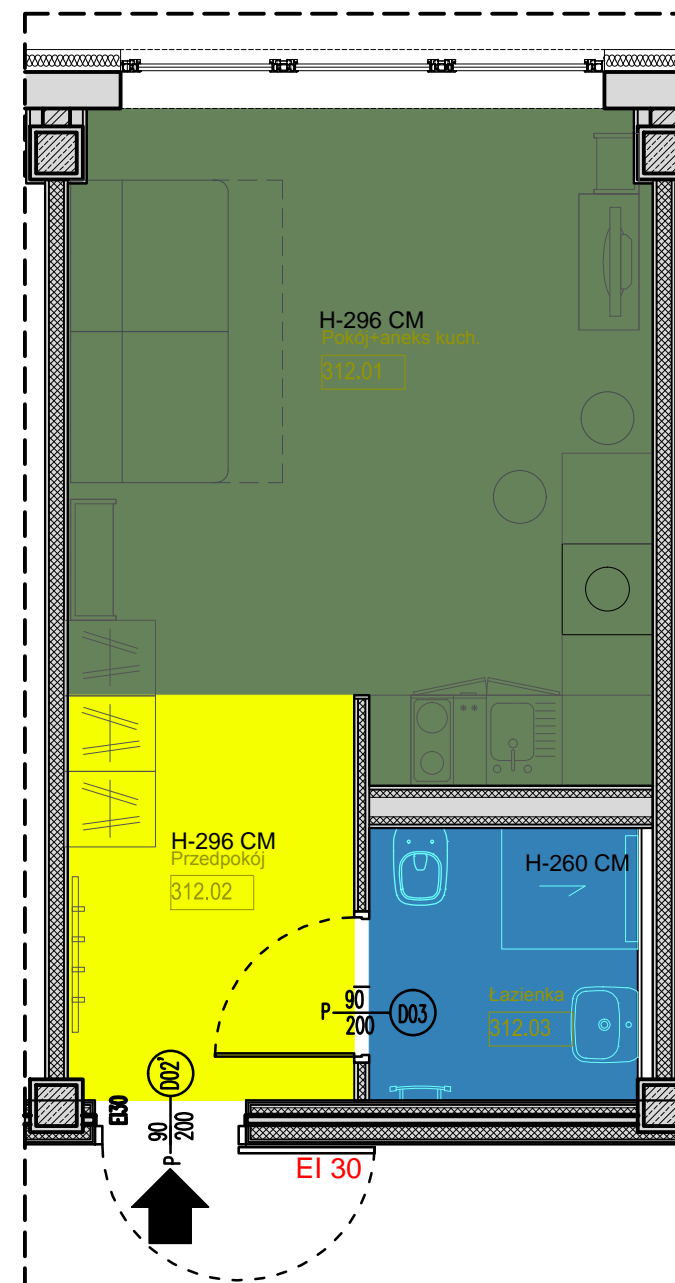

# RZUT III PIETRA APARTAMENT NR 312

ZESTAWIENIE POMIESZCZEN I POWIERZCHNI APARTAMENT 312

NUMER_POMIESZCZENIA	NAZWA_POMIESZCZENIA	POWIERZCHNIA
312.01	Pokój+aneks kuch.	16.02
312.02	Przedpokój	5.06
312.03	Łazienka	3.2
		24.28