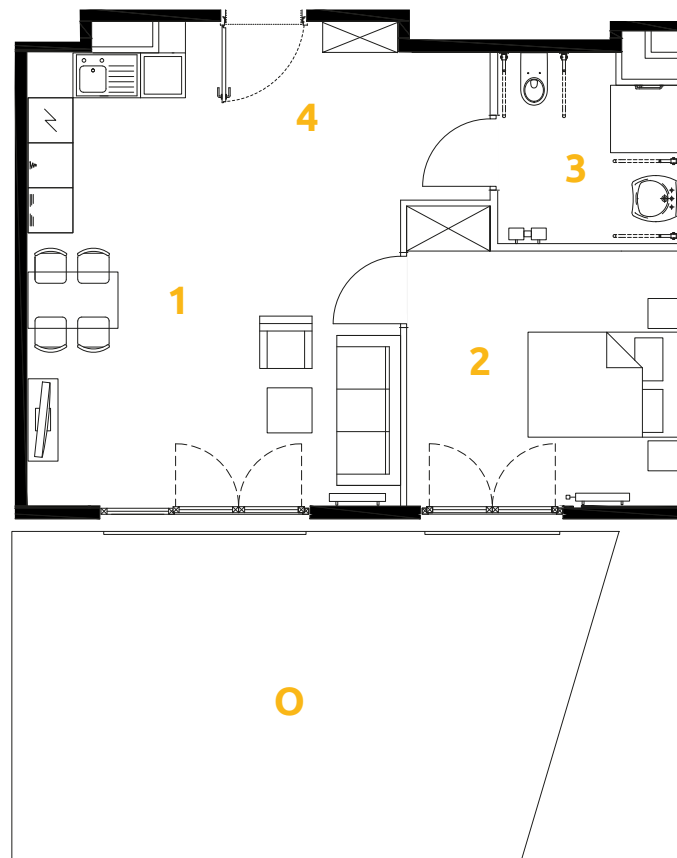

O₃
OSIEDLE
OSZON
ETAP 8

Tu żyj. Tu mieszkaj.

1	POKÓJ + ANEKS KUCHENNY	26.18 m ²
2	POKÓJ	12.92 m ²
3	ŁAZIENKA	5.76 m ²
4	PRZEDPOKÓJ	7.43 m ²
O	OGRÓDEK	32.91 m ²

2 POKOJE | 52.29m²

Budynek: 4

Piętro: 0

Mieszkanie: 1