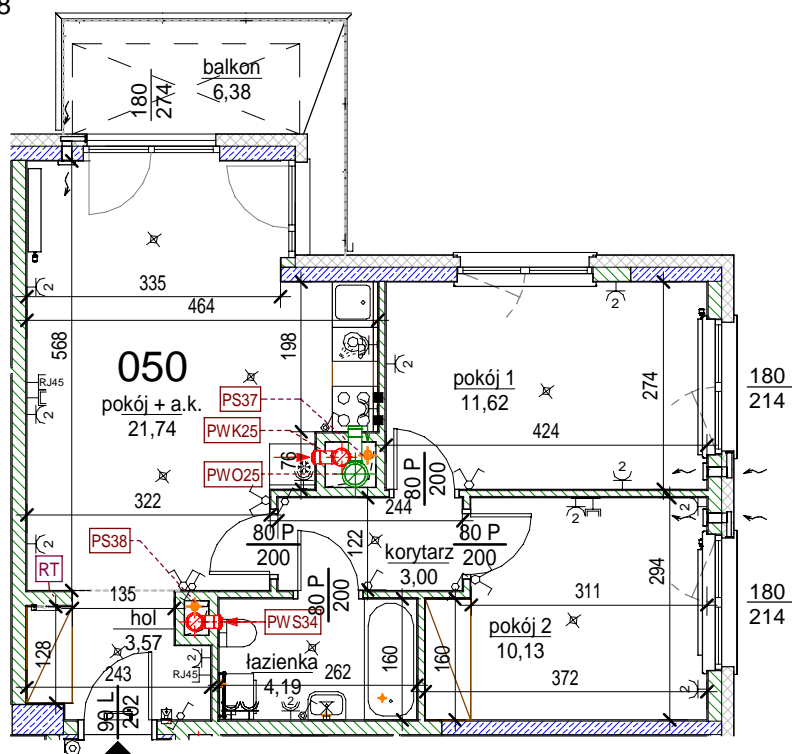

Rezydencja Liwska

Biurow Sprzedaży
Warszawa, ul. Wysockiego 43
rl@lwdevelopment.pl
tel. 501 502 512

Lokal 050

[m2]

050

piętro 6

M3-

korytarz	3,00
pokój 2	10,13
pokój 1	11,62
pokój + a.k.	21,74
łazienka	4,19
hol	3,57
	54,25
balkon	6,38
	6,38

Uwaga: mogą wystąpić niewielkie różnice wymiarów pomieszczeń oraz usytuowania przyborów sanitarnych, powstałe w trakcie realizacji prac budowlanych.

skala: 1/100

- elementy konstrukcji budynku	- kanalizacja sanitarna	- przełączniki oświetlenia	- wypust kinkietowy / oprawa kinkietowa zewn.
- ściany działowe wewnątrz lokalu, poza obudowami pionów instalacyjnych mogą być rozbrane	- wentylacja kuchni	- skrzynka bezpiecznikowa	- wypust sufitowy / oprawa sufitowa zewn.
- nawiew powietrza	- wentylacja okapu	- otwory: szerokość 90, wysokość 200	- gniazdo wtykowe pojedyncze / podwójne
- zawór ze złączką do węża ogrodowego	- wentylacja łazienki	- grzejnik	- gniazdo wtykowe hermetyczne pojedyncze/podwójne
- zasilanie kuchni	- grzejnik łazienkowy	- belka / nadproże	- gniazdo teleinformatyczne / gniazdo RTV
- dzwonek do drzwi	- skrzynka teleteleczna	- belka / nadproże	- oświetlenie LED