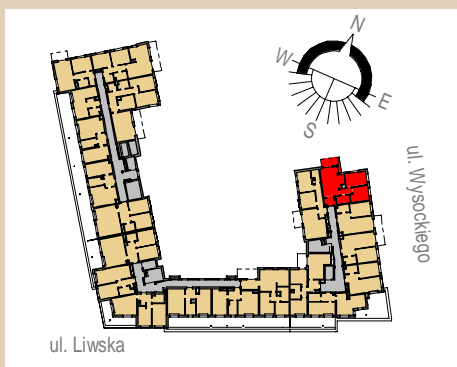

Rezydencja Liwska

Biurow Sprzedaży
Warszawa, ul. Wysockiego 43
rl@lwdevelopment.pl
tel. 501 502 512

Lokal 050

[m2]

050

piętro 6

M3-

korytarz	3,00
pokój 2	10,13
pokój 1	11,62
pokój + a.k.	21,74
łazienka	4,19
hol	3,57
	54,25
balkon	6,38
	6,38

Uwaga: mogą wystąpić niewielkie różnice wymiarów pomieszczeń oraz usytuowania przyborów sanitarnych, powstałe w trakcie realizacji prac budowlanych.

skala: 1/100

- elementy konstrukcji budynku	- kanalizacja sanitarna	- przełączniki oświetlenia	- wypust kinkietowy / oprawa kinkietowa zewn.
- ściany działowe wewnątrz lokalu, poza obudowami pionów instalacyjnych mogą być rozbrane	- wentylacja kuchni	- skrzynka bezpiecznikowa	- wypust sufitowy / oprawa sufitowa zewn.
- nawiew powietrza	- wentylacja okapu	- otwory: szerokość 90, wysokość 200	- gniazdo wtykowe pojedyncze / podwójne
- zawór ze złączką do węża ogrodowego	- wentylacja łazienki	- grzejnik	- gniazdo wtykowe hermetyczne pojedyncze/podwójne
- zasilanie kuchni	- grzejnik łazienkowy	- belka / nadproże	- gniazdo teleinformatyczne / gniazdo RTV
- dzwonek do drzwi	- skrzynka teleteleczna	- belka / nadproże	- oświetlenie LED