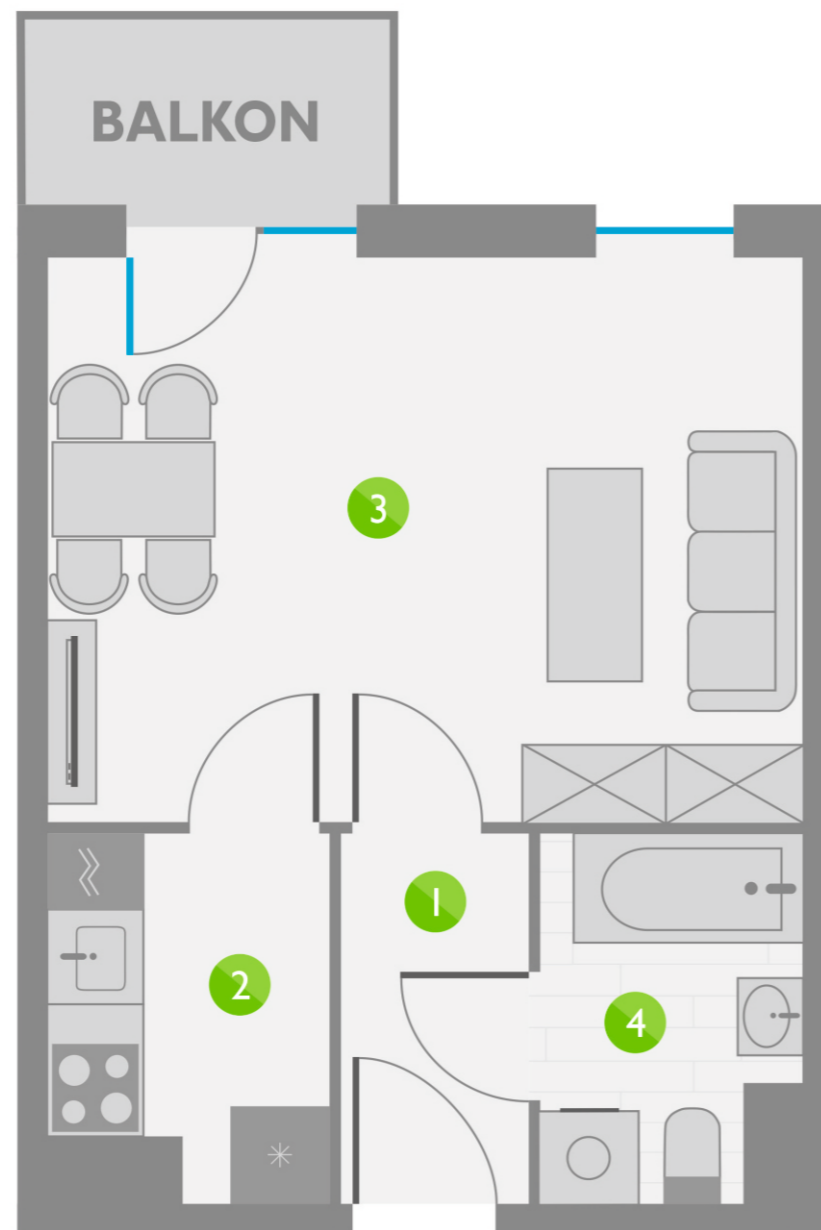

# Os. Lotnictwa Polskiego 12

50

PIĘTRO 5

10	P. 1
20	P. 2
30	P. 3
40	P. 4
50	P. 5
60	P. 6
70	P. 7
80	P. 8

ZESTAWIENIE POMIESZCZEŃ:

1	KORYTARZ	2,92 m <sup>2</sup>
2	KUCHNIA	3,98 m <sup>2</sup>
3	POKÓJ	17,97 m <sup>2</sup>
4	ŁAZIENKA	3,79 m <sup>2</sup>
ŁĄCZNIE:		28,66 m <sup>2</sup>

USYTUOWANIE LOKALU: