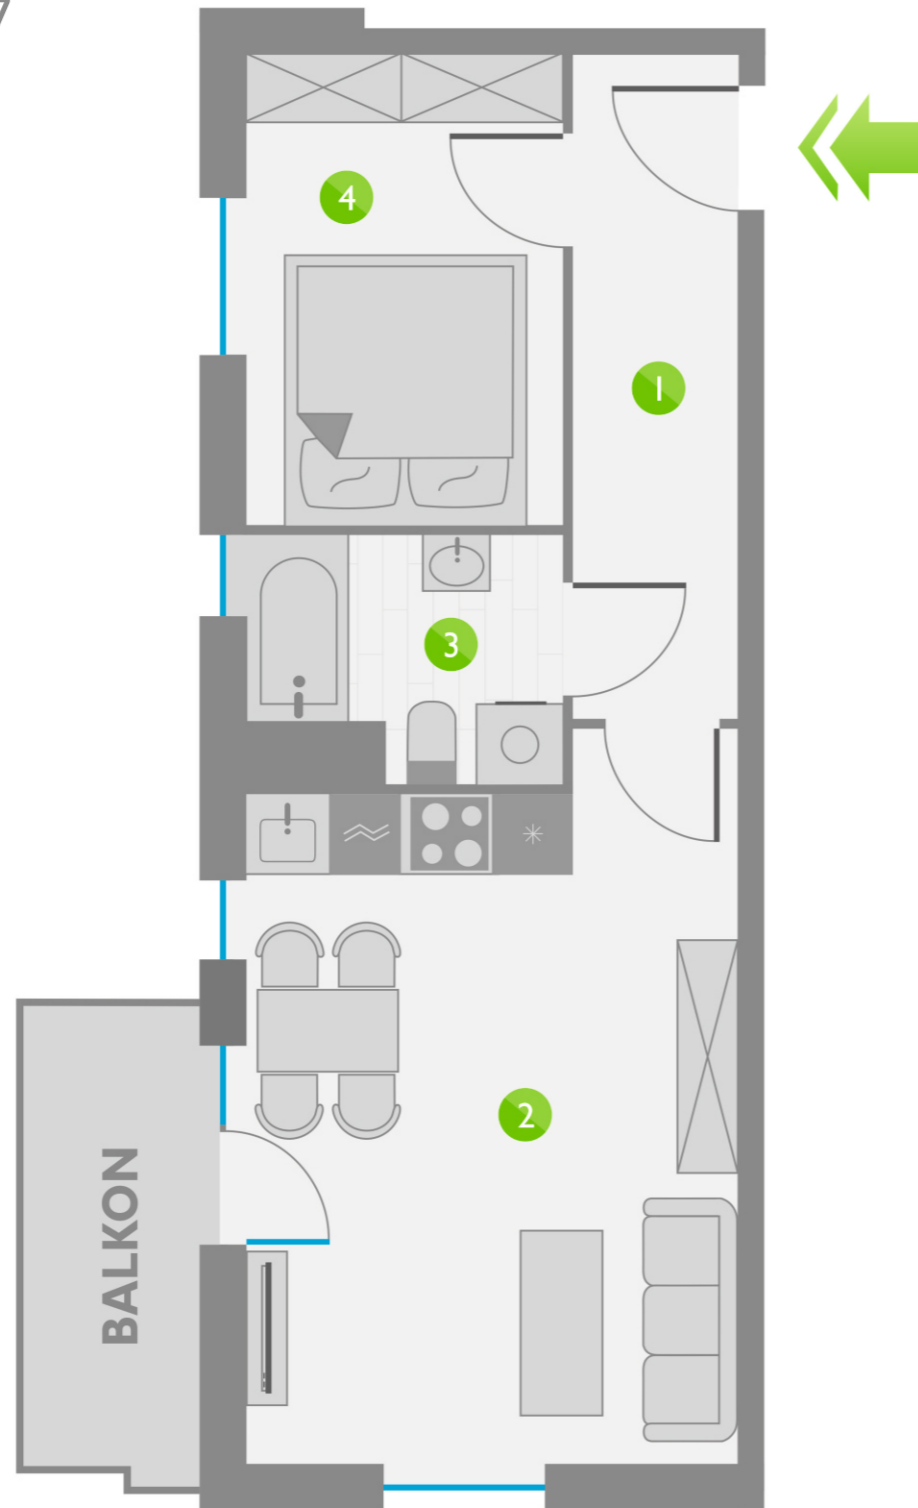

Os. Lotnictwa Polskiego 12

63

PIĘTRO 7

3	P. 1
13	P. 2
23	P. 3
33	P. 4
43	P. 5
53	P. 6
63	P. 7
73	P. 8

ZESTAWIENIE POMIESZCZEŃ:

1	KORYTARZ	6,06 m ²
2	POKÓJ Z ANEKSEM KUCHENNYM	18,91 m ²
3	ŁAZIENKA	3,95 m ²
4	POKÓJ	8,32 m ²
ŁĄCZNIE:		37,24 m ²

USYTUOWANIE LOKALU: