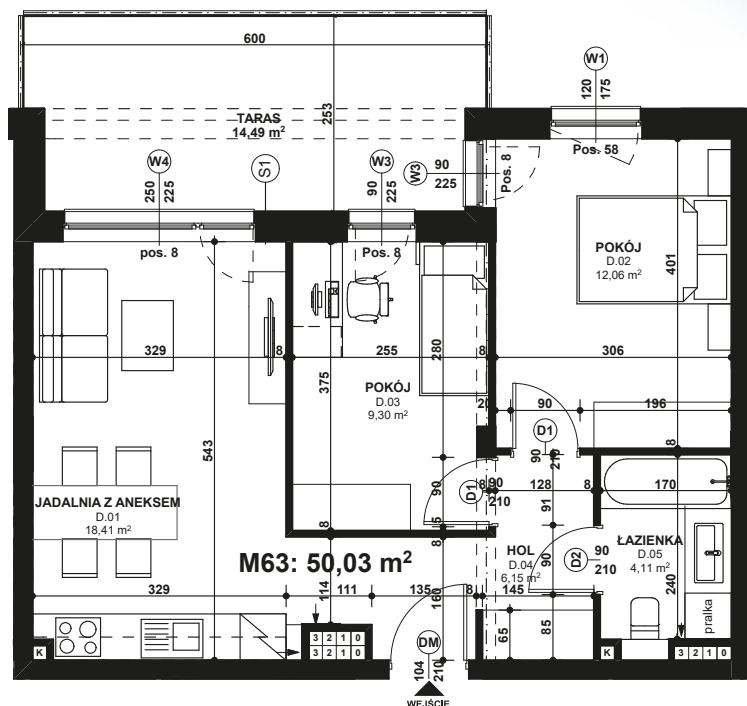

Piano
PARK
KOMPOZYCJA PIĘKNA

APARTAMENT NR: 63

powierzchnia - 50,03 M²
piętro 3, budynek H

ZOBACZ CENĘ APARTAMENTU

D.01 JADALNIA Z ANEKSEM	18,41 m ²
D.02 POKÓJ	12,06 m ²
D.03 POKÓJ	9,30 m ²
D.04 HOL	6,15 m ²
D.05 ŁAZIENKA	4,11 m ²
TARAS	14,49 m ²