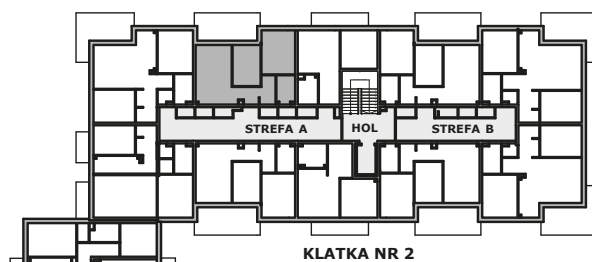

Piano
PARK
KOMPOZYCJA PIĘKNA

APARTAMENT NR: 63

powierzchnia - 50,03 M²
piętro 3, budynek H

ZOBACZ CENĘ APARTAMENTU

D.01 JADALNIA Z ANEKSEM	18,41 m ²
D.02 POKÓJ	12,06 m ²
D.03 POKÓJ	9,30 m ²
D.04 HOL	6,15 m ²
D.05 ŁAZIENKA	4,11 m ²
TARAS	14,49 m ²