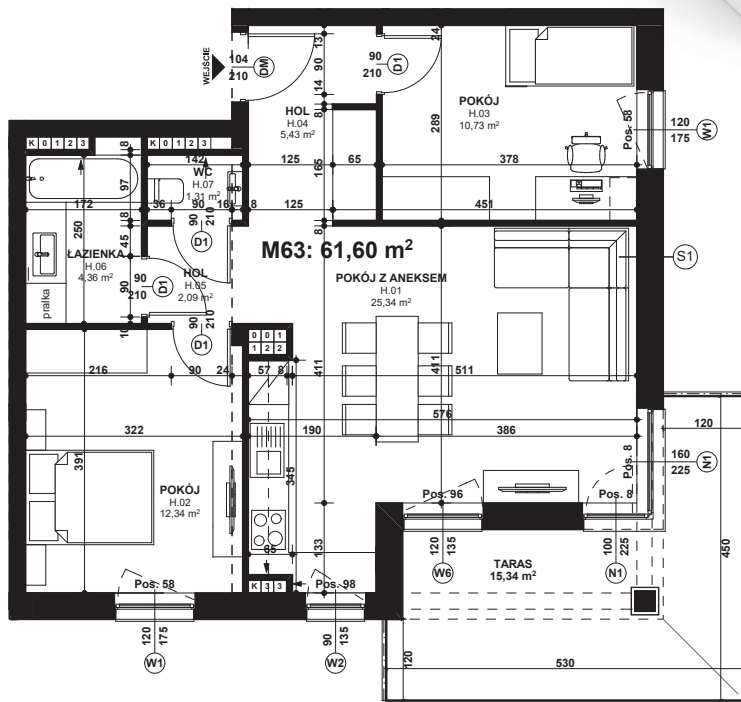

Piano PARK

KOMPOZYCJA PIĘKNA

APARTAMENT NR: 63

powierzchnia - 61,60 M²
piętro 3, budynek G

H.01 POKÓJ Z ANEKSEM	25,34 m ²
H.02 POKÓJ	12,34 m ²
H.03 POKÓJ	10,73 m ²
H.04 HOL	5,43 m ²
H.05 HOL	2,09 m ²
H.06 ŁAZIENKA	4,36 m ²
H.07 WC	1,31 m ²
TARAS	15,34 m ²