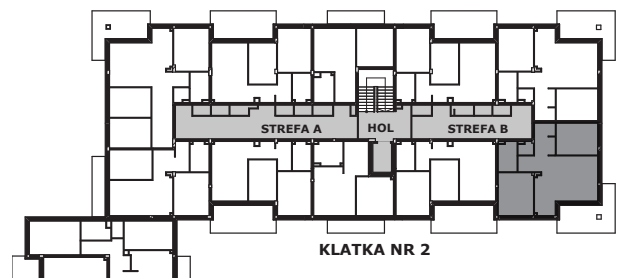

Piano PARK

KOMPOZYCJA PIĘKNA

APARTAMENT NR: 63

powierzchnia - 61,60 M²
piętro 3, budynek G

H.01 POKÓJ Z ANEKSEM	25,34 m ²
H.02 POKÓJ	12,34 m ²
H.03 POKÓJ	10,73 m ²
H.04 HOL	5,43 m ²
H.05 HOL	2,09 m ²
H.06 ŁAZIENKA	4,36 m ²
H.07 WC	1,31 m ²
TARAS	15,34 m ²