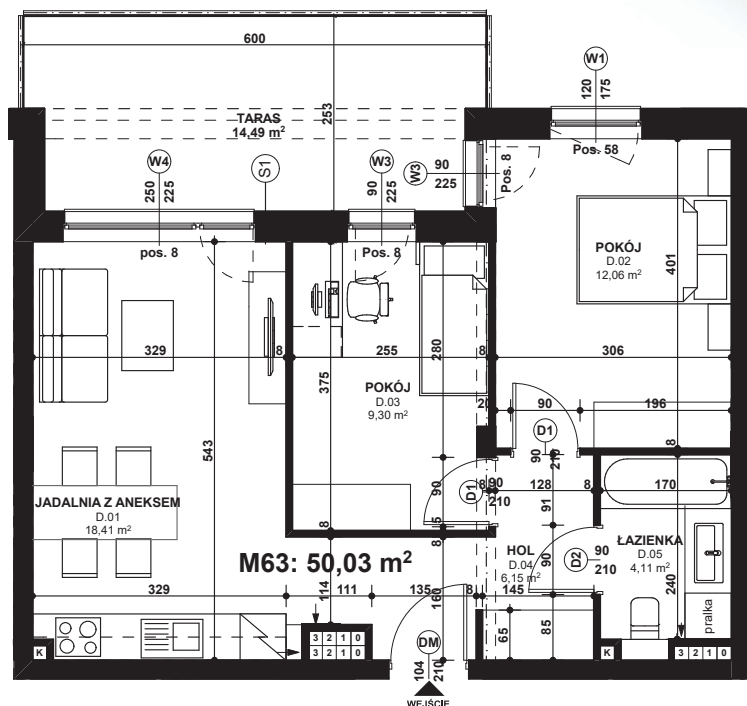

Piano  
PARK  
KOMPOZYCJA PIĘKNA

APARTAMENT NR: 63

powierzchnia - 50,03 M<sup>2</sup>  
piętro 3, budynek F

D.01 JADALNIA Z ANEKSEM	18,41 m <sup>2</sup>
D.02 POKÓJ	12,06 m <sup>2</sup>
D.03 POKÓJ	9,30 m <sup>2</sup>
D.04 HOL	6,15 m <sup>2</sup>
D.05 ŁAZIENKA	4,11 m <sup>2</sup>
TARAS	14,49 m <sup>2</sup>