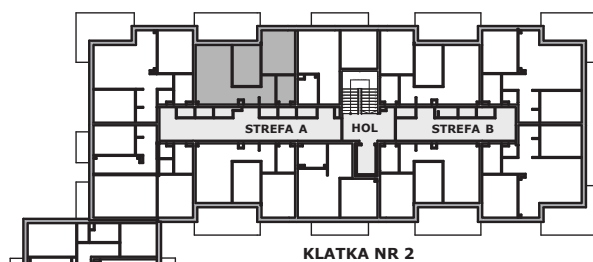

Piano  
PARK  
KOMPOZYCJA PIĘKNA

APARTAMENT NR: 63

powierzchnia - 50,03 M<sup>2</sup>  
piętro 3, budynek F

D.01 JADALNIA Z ANEKSEM	18,41 m <sup>2</sup>
D.02 POKÓJ	12,06 m <sup>2</sup>
D.03 POKÓJ	9,30 m <sup>2</sup>
D.04 HOL	6,15 m <sup>2</sup>
D.05 ŁAZIENKA	4,11 m <sup>2</sup>
TARAS	14,49 m <sup>2</sup>