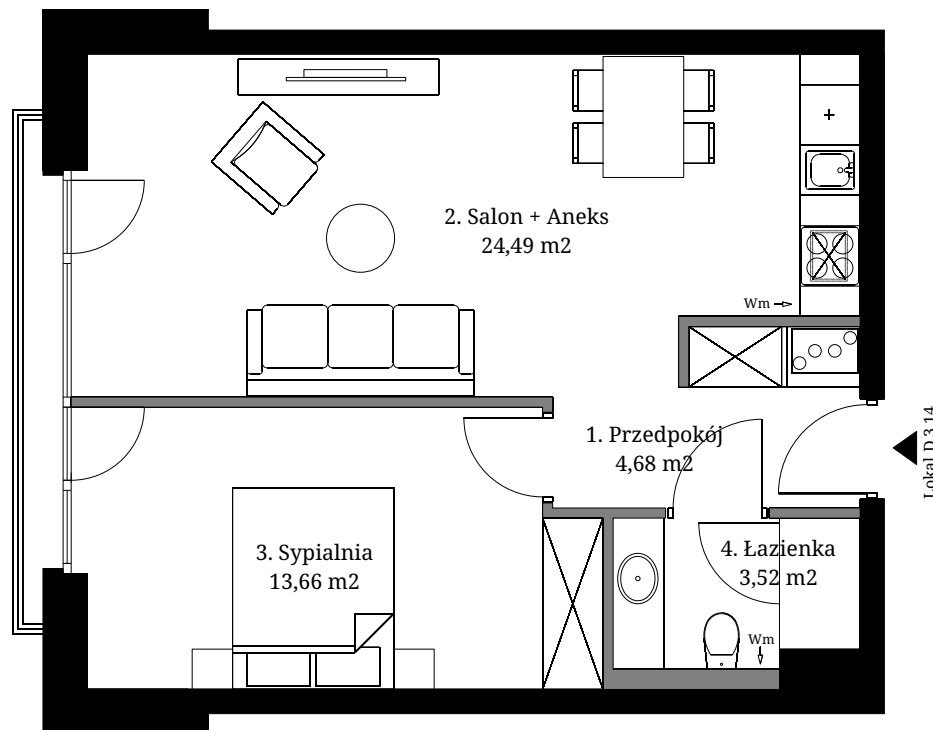

Seidorf

Mountain Resort

— 1899 —

Powierzchnia wewnętrzna: 47,98 m²
 Powierzchnia użytkowa: 46,35 m²

1. Przedpokój	4,68 m ²
2. Salon + Aneks	24,49 m ²
3. Sypialnia	13,66 m ²
4. Łazienka	3,52 m ²

Powierzchnia pod ścianami demontowanymi 1,63 m²

Lokalizacja lokali w obiekcie:

- Obrys lokalu D.3.14
- Część wspólna

Rzut Poddasza 1

- Ściana z możliwością demontażu

- Ściana bez możliwości demontażu