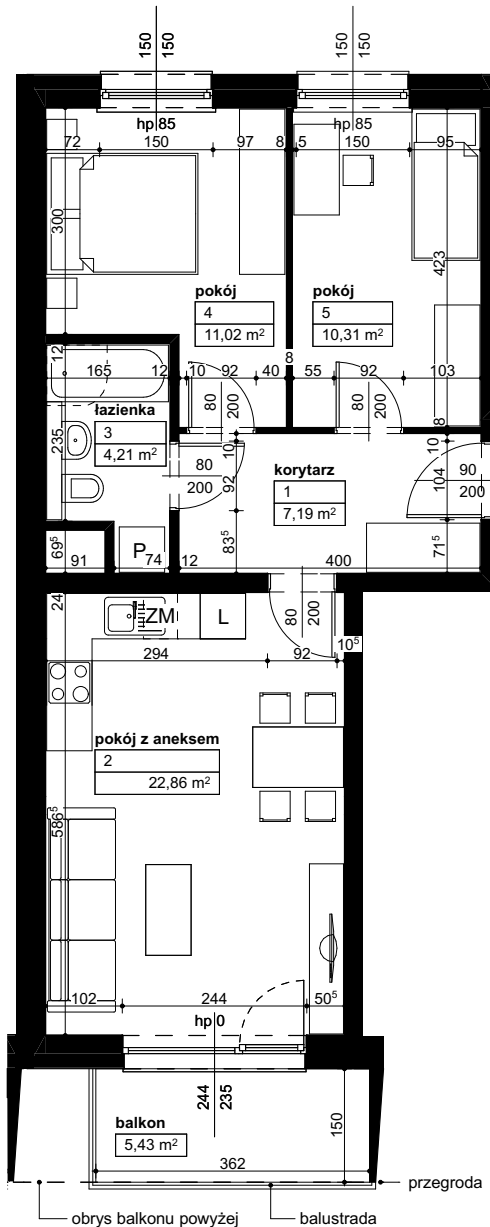

Lokalizacja osiedla

Położenie budynku

Skala 1:4000

Położenie mieszkania

Skala 1:2200

MAJTA
WÓLKOWYSKA

BUDYNEK MIESZKALNY
WIELORODZINNY
UL. WÓLKOWYSKA
W POZNANIU

SKALA 1:100

Wymiary podano w świetle ścian surowych, powierzchnie podano w świetle ścian otynkowanych.

OPIS MIESZKANIA:

Numer: **D1/2/3/12**
Powierzchnia: **55,59 m²**
Kondygnacja: **Piętro +3**
Struktura: **3 pokoje z aneksem kuchennym**
Cena brutto:
Cena brutto/m²: