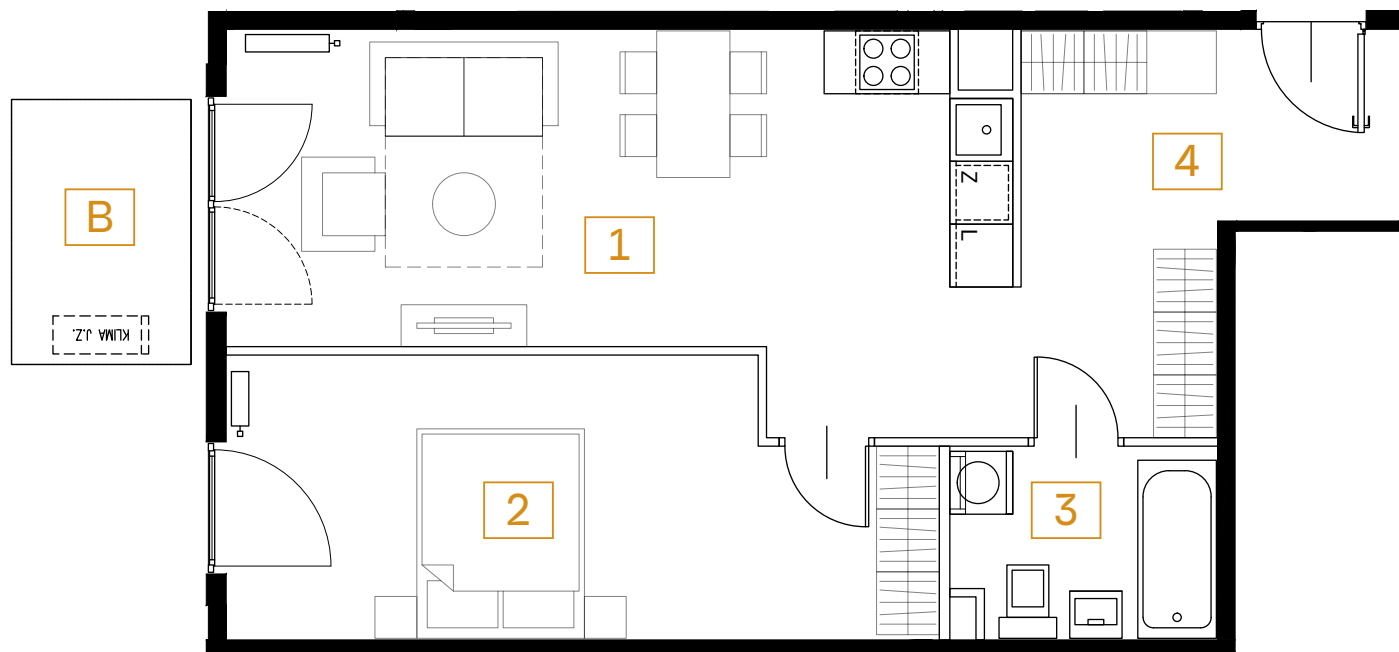

Mieszkanie 96

56.17 m²

piętro: 2

pokoje: 2

24

22

1	POKÓJ + ANEKS	23.39 m ²
2	POKÓJ	16.88 m ²
3	ŁAZIENKA	4.51 m ²
4	PRZEDPOKÓJ	11.39 m ²

B	BALKON	4.34 m ²
---	--------	---------------------

Przedstawiona aranżacja lokalu jest przykładowa, rysunki w tym zakresie mają charakter poglądowy.