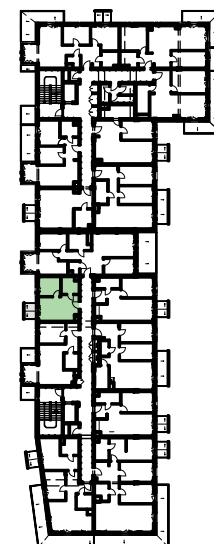

MIESZKANIE NR 62

M-4.62.1	PRZEDPOKÓJ	3,13
M-4.62.2	POKÓJ DZIENNY Z ANEKSEM	13,61
M-4.62.3	ŁAZIENKA	4,91
M-4.62.4	POKÓJ	7,38
SUMA:		29,03
M-4.62.B	BALKON	2,97

BUDYNEK nr 11

PIĘTRO +4

skala: 1:100

0 1m 2m 3m 4m 5m