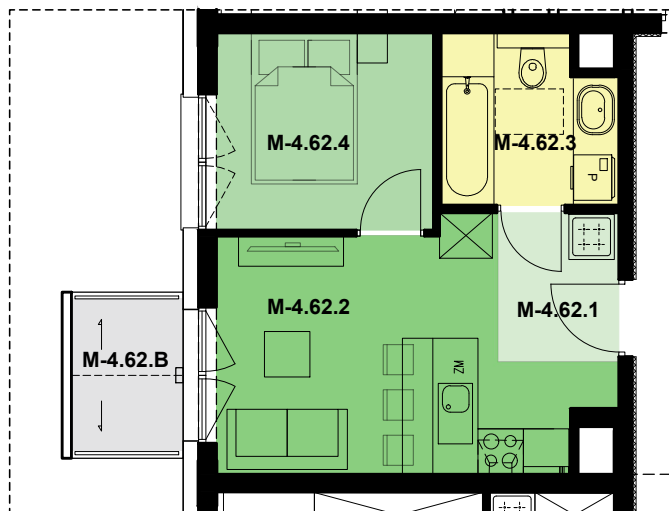

MIESZKANIE NR 62

M-4.62.1	PRZEDPOKÓJ	3,13
M-4.62.2	POKÓJ DZIENNY Z ANEKSEM	13,61
M-4.62.3	ŁAZIENKA	4,91
M-4.62.4	POKÓJ	7,38
SUMA:		29,03
M-4.62.B	BALKON	2,97

BUDYNEK nr 11

PIĘTRO +4

skala: 1:100

0 1m 2m 3m 4m 5m