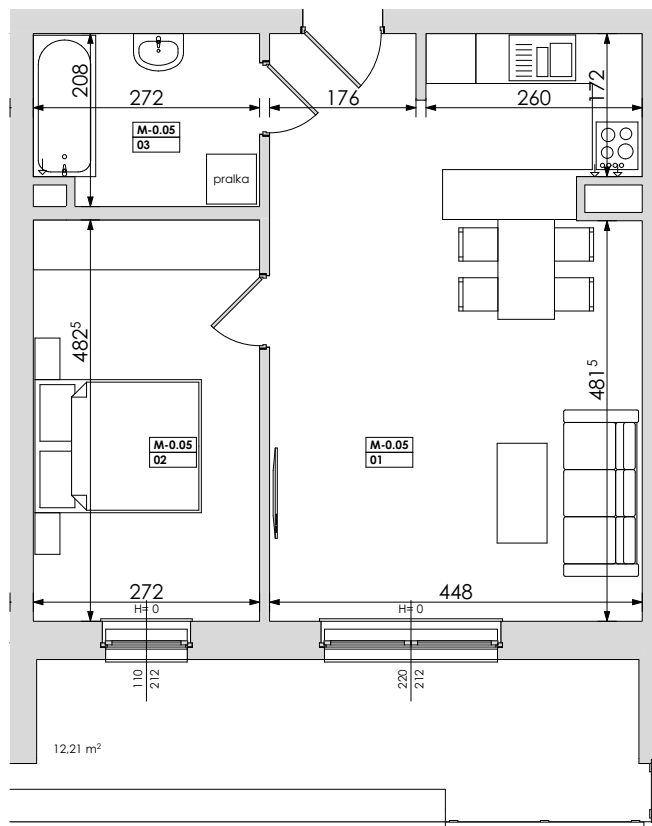

Mieszkanie nr	Nr pom.	Nazwa pomieszczenia	Powierzchnia	Wys.	Kubatura
M-0.05	01	pokój dz.+aneks.kuch.	31,14	256	79,71
	02	pokój	13,12	256	33,60
	03	łazienka	5,48	256	14,02
			49,74 m²		127,33 m³

POZNAŃ
ulica **Jasielska**

Powyższe rysunki mają charakter poglądowy. Zastrzegamy sobie prawo do wprowadzenia zmian.

powierzchnia mieszkania 49,74 m²

C.P.U. pracownia architektoniczna
architekt jacek roszyk
luboń, ul. 11 listopada 31a, tel.: 618106202