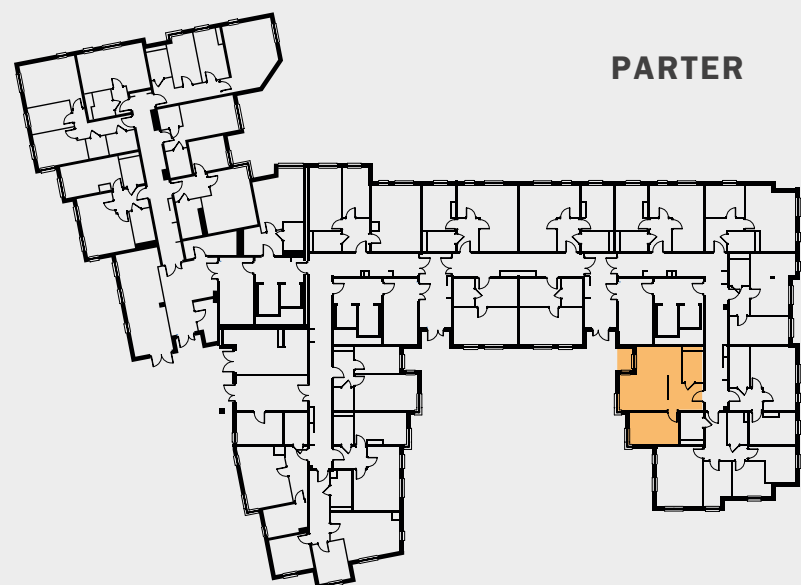

WŁASNE MIEJSCE

Piaski Wielkie

PARTER

LOKAL NR: 9x
ILOŚĆ POKOI: 2
POWIERZCHNIA: 45,86 m²

ZESTAWIENIE POMIESZCZEŃ:

01/M9x - przedpokój 6,95 m²
02/M9x - pokój z aneksem 22,70 m²
03/M9x - pokój 11,69 m²
04/M9x - łazienka 4,35 m²
- taras 2,78 m²