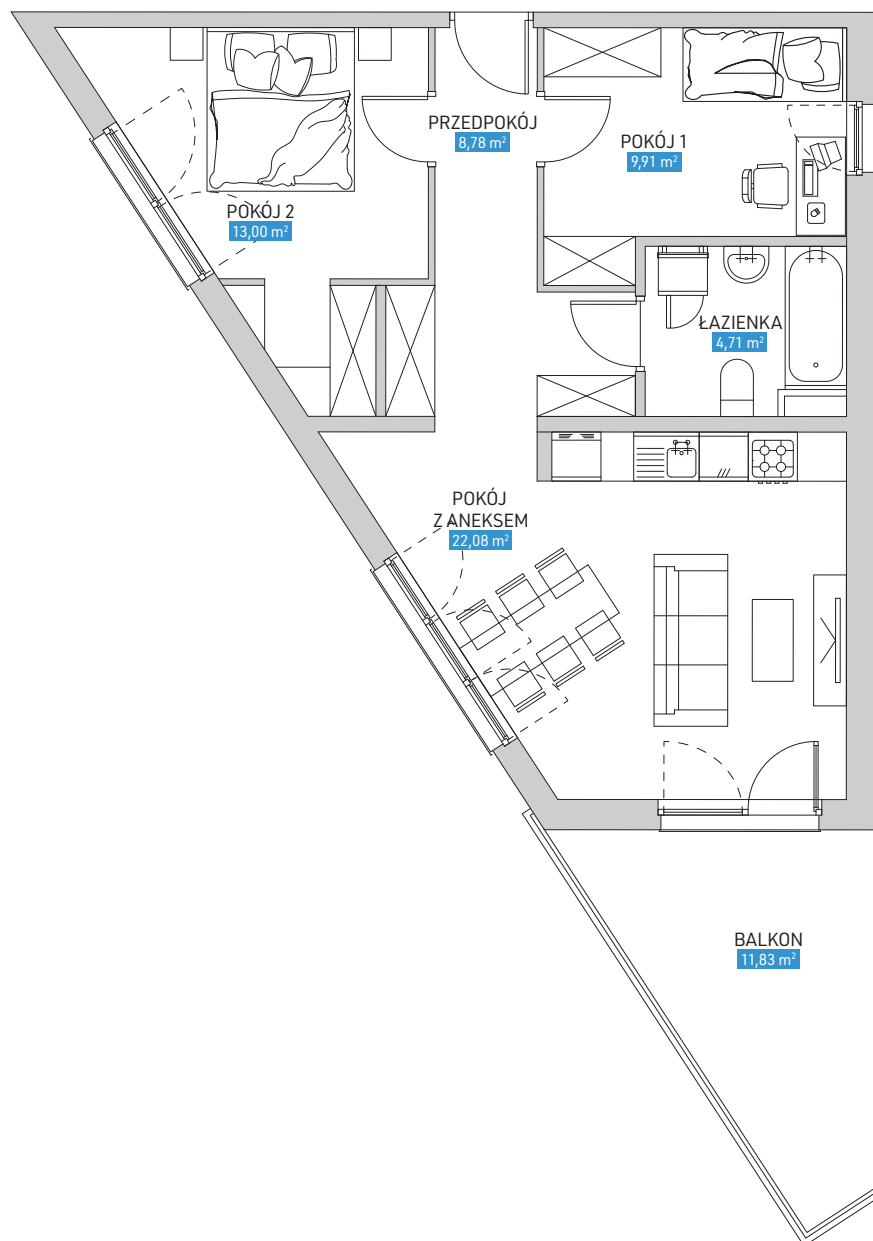

WILLA ZALESIE
ul. Kobierzyńska 145 | Kraków

Piętro 1	Mieszkanie 33
Przedpokój	8,78 m ²
Garderoba	9,91 m ²
Pokój 1	4,71 m ²
Pokój 2	22,08 m ²
Łazienka	13,00 m ²
Balkon	11,83 m ²
POW. UŻYTKOWA	58,48 m²