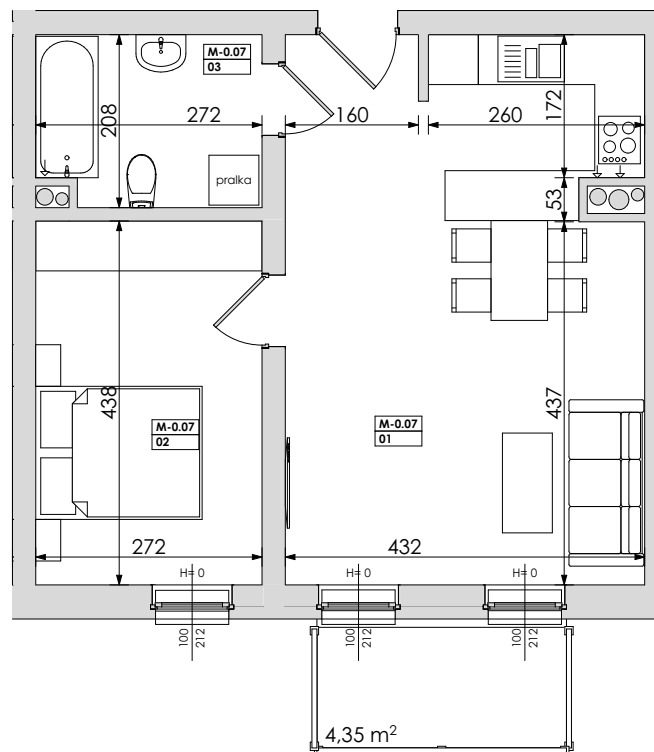

### LOKALIZACJA MIESZKANIA W BUDYNKU

#### ZESTAWIENIE POWIERZCHNI

Mieszkanie nr	Nr pom.	Nazwa pomieszczenia	Powierzchnia	Wys.	Kubatura
<b>M-0.07</b>	01	pokój dz.+aneks.kuch.	28,06	260	72,96
	02	pokój	11,90	260	30,94
	03	łazienka	5,48	260	14,24
			<b>45,44 m<sup>2</sup></b>		<b>118,14 m<sup>3</sup></b>

Powyższe rysunki mają charakter poglądowy. Zastępujemy sobie prawo do wprowadzenia zmian.

**powierzchnia mieszkania 45,44 m<sup>2</sup>**