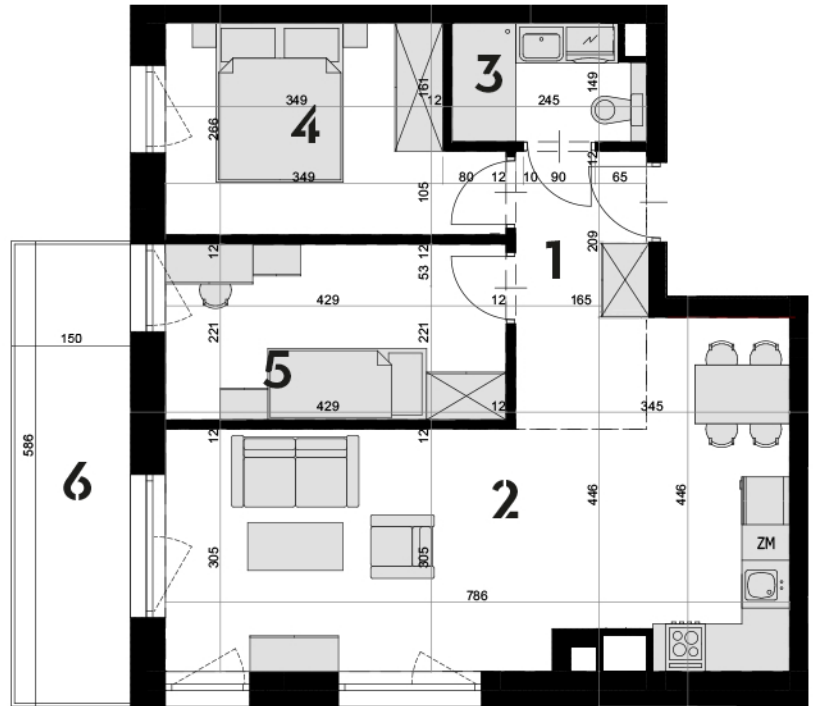

MIESZKANIE OK-38

4 PIĘTRO 3 POKOJE

1 przedpokój	5,67 m ²
2 salon z aneks. kuch.	25,48 m ²
3 łazienka	3,36 m ²
4 pokój	9,92 m ²
5 pokój	9,29 m ²
RAZEM	53,72 m²

6 balkon 8,70 m²